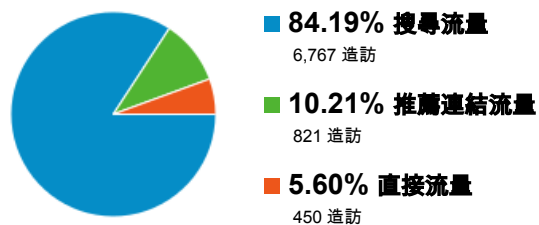

2012/7/1 - 2012/7/31

來源	造訪	%造訪
google / organic		
造訪總數	6,043	75.18%
新訪客	4,900	60.96%
回訪者	1,143	14.22%
yahoo / organic		
造訪總數	690	8.58%
新訪客	582	7.24%
回訪者	108	1.34%
(direct) / (none)		
造訪總數	450	5.60%
新訪客	293	3.65%
回訪者	157	1.95%
teacher.tku.edu.tw / referral		
造訪總數	389	4.84%
新訪客	244	3.04%
回訪者	145	1.80%
lib.tku.edu.tw / referral		
造訪總數	91	1.13%
新訪客	61	0.76%
回訪者	30	0.37%

關鍵字	造訪	%造訪
(not set)		
造訪總數	1,441	21.29%
新訪客	1,181	21.42%
回訪者	260	20.73%
95 信賴區間 cp		
造訪總數	33	0.49%
新訪客	0	0.00%
回訪者	33	2.63%
有效的預防及管理措施 prevention and management measures		
造訪總數	17	0.25%
新訪客	1	0.02%
回訪者	16	1.28%
frad		
造訪總數	13	0.19%
新訪客	12	0.22%
回訪者	1	0.08%
雲端		
造訪總數	13	0.19%
新訪客	12	0.22%
回訪者	1	0.08%