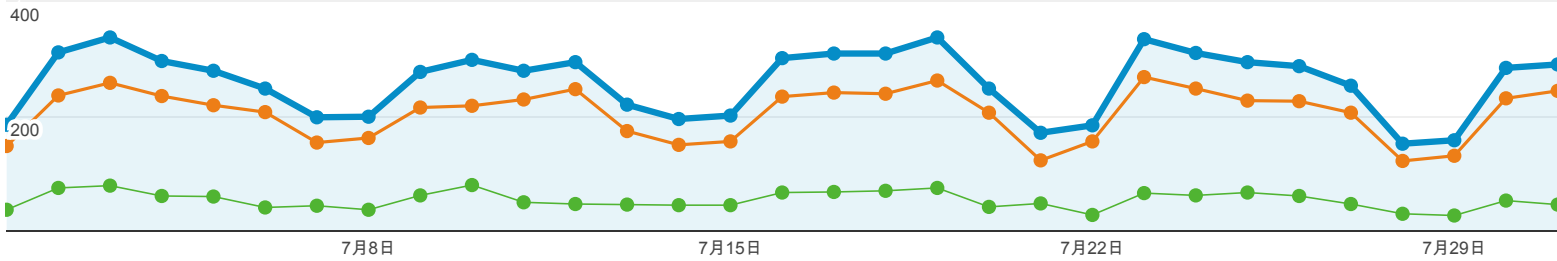

關鍵字	造訪	%造訪
(not set)		
2012/7/1 - 2012/7/31	1,441	21.29%
2012/6/1 - 2012/6/30	1,708	19.59%
變更百分比	-15.63%	8.70%
95 信賴區間 cp		
2012/7/1 - 2012/7/31	33	0.49%
2012/6/1 - 2012/6/30	16	0.18%
變更百分比	106.25%	165.74%
有效的預防及管理措施 prevention and management measures		
2012/7/1 - 2012/7/31	17	0.25%
2012/6/1 - 2012/6/30	0	0.00%
變更百分比	100.00%	100.00%
frad		
2012/7/1 - 2012/7/31	13	0.19%
2012/6/1 - 2012/6/30	5	0.06%
變更百分比	160.00%	235.00%
雲端		
2012/7/1 - 2012/7/31	13	0.19%
2012/6/1 - 2012/6/30	20	0.23%
變更百分比	-35.00%	-16.25%

2012/7/1 - 2012/7/31

● 造訪總數 造訪百分比: 100.00%

● 新訪客 造訪百分比: 79.27%

● 回訪者 造訪百分比: 20.73%

● 造訪 (造訪總數) ● 造訪 (新訪客) ● 造訪 (回訪者)

	造訪	單次造訪頁數	平均造訪停留時間	% 新造訪	跳出率
造訪總數	8,038 占總數的百分比: 100.00% (8,038)	3.55 網站平均值: 3.55 (0.00%)	00:02:17 網站平均值: 00:02:17 (0.00%)	79.27% 網站平均值: 79.27% (0.00%)	60.33% 網站平均值: 60.33% (0.00%)
新訪客	6,372 占總數的百分比: 79.27% (8,038)	2.50 網站平均值: 3.55 (-29.55%)	00:01:24 網站平均值: 00:02:17 (-38.71%)	100.00% 網站平均值: 79.27% (26.15%)	60.84% 網站平均值: 60.33% (0.86%)
回訪者	1,666 占總數的百分比: 20.73% (8,038)	7.55 網站平均值: 3.55 (113.03%)	00:05:39 網站平均值: 00:02:17 (148.06%)	0.00% 網站平均值: 79.27% (-100.00%)	58.34% 網站平均值: 60.33% (-3.29%)