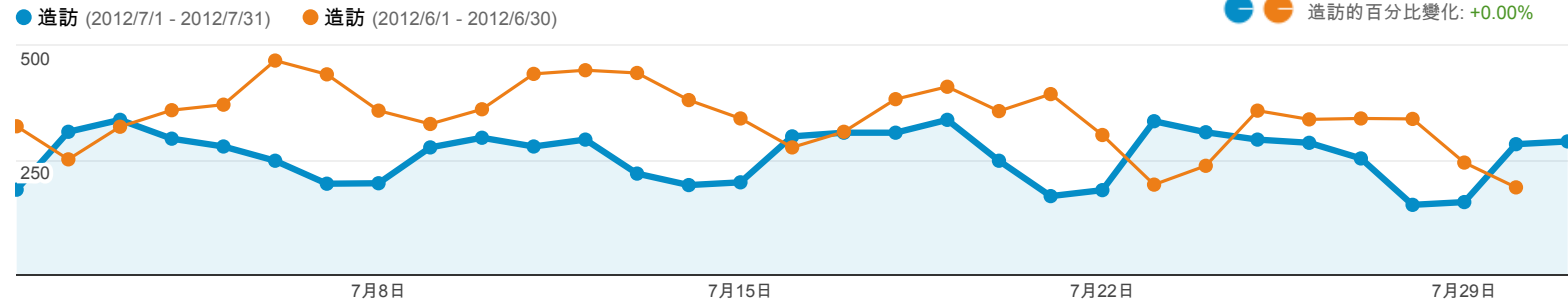

2012/7/1 - 2012/7/31

相較於：2012/6/1 - 2012/6/30

造訪的百分比變化: +0.00%

造訪 -21.85% 8,038 與 10,285	單次造訪頁數 6.46% 3.55 與 3.33	平均造訪停留時間 -3.63% 00:02:17 與 00:02:22	% 新造訪 0.64% 79.20% 與 78.70%	跳出率 1.31% 60.33% 與 59.54%

來源/媒介	造訪	造訪
1. google / organic	2012/7/1 - 2012/7/31 6,043 75.18%	2012/6/1 - 2012/6/30 7,985 77.64%
2. yahoo / organic	2012/7/1 - 2012/7/31 690 8.58%	2012/6/1 - 2012/6/30 703 6.84%
3. (direct) / (none)	2012/7/1 - 2012/7/31 450 5.60%	2012/6/1 - 2012/6/30 405 3.94%
4. teacher.tku.edu.tw / referral	2012/7/1 - 2012/7/31 389 4.84%	2012/6/1 - 2012/6/30 531 5.16%
5. lib.tku.edu.tw / referral	2012/7/1 - 2012/7/31 91 1.13%	2012/6/1 - 2012/6/30 173 1.68%
6. im.tku.edu.tw / referral	2012/7/1 - 2012/7/31 83 1.03%	2012/6/1 - 2012/6/30 116 1.13%
7. tair.org.tw / referral	2012/7/1 - 2012/7/31 52 0.65%	2012/6/1 - 2012/6/30 34 0.33%
8. scholar.google.com / referral	2012/7/1 - 2012/7/31 28 0.35%