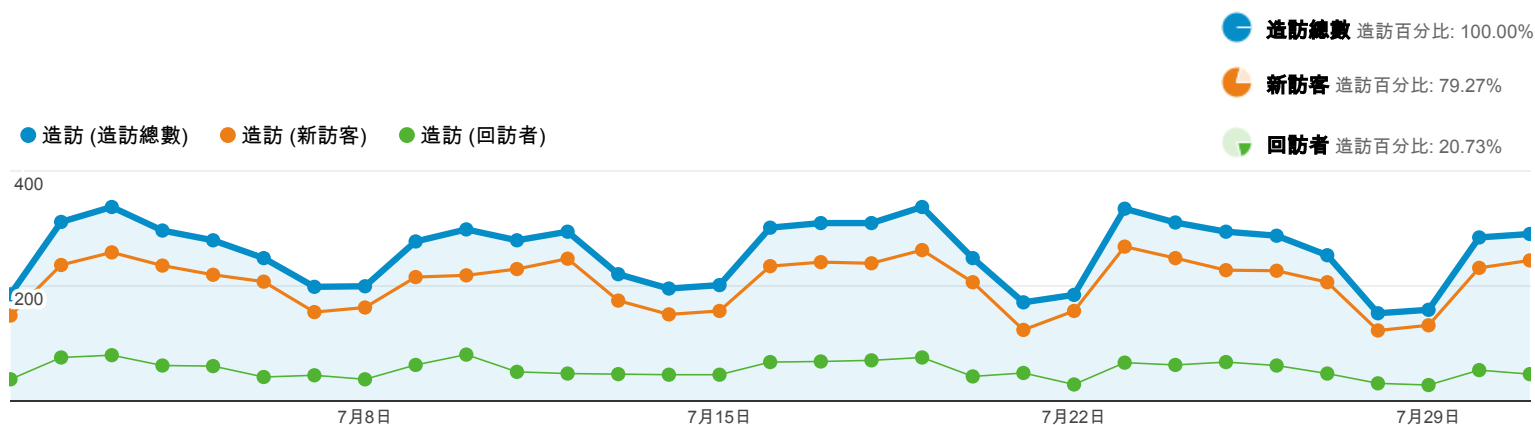

2012/7/1 - 2012/7/31

來源	造訪	%造訪
google / organic		
造訪總數	6,043	75.18%
新訪客	4,900	60.96%
回訪者	1,143	14.22%
yahoo / organic		
造訪總數	690	8.58%
新訪客	582	7.24%
回訪者	108	1.34%
(direct) / (none)		
造訪總數	450	5.60%
新訪客	293	3.65%
回訪者	157	1.95%
teacher.tku.edu.tw / referral		
造訪總數	389	4.84%
新訪客	244	3.04%
回訪者	145	1.80%
lib.tku.edu.tw / referral		
造訪總數	91	1.13%
新訪客	61	0.76%
回訪者	30	0.37%

關鍵字	造訪	%造訪
(not set)		
造訪總數	1,441	21.29%
新訪客	1,181	21.42%
回訪者	260	20.73%
95 信賴區間 cp		
造訪總數	33	0.49%
新訪客	0	0.00%
回訪者	33	2.63%
有效的預防及管理措施 prevention and management measures		
造訪總數	17	0.25%
新訪客	1	0.02%
回訪者	16	1.28%
frad		
造訪總數	13	0.19%
新訪客	12	0.22%
回訪者	1	0.08%
雲端		
造訪總數	13	0.19%
新訪客	12	0.22%
回訪者	1	0.08%