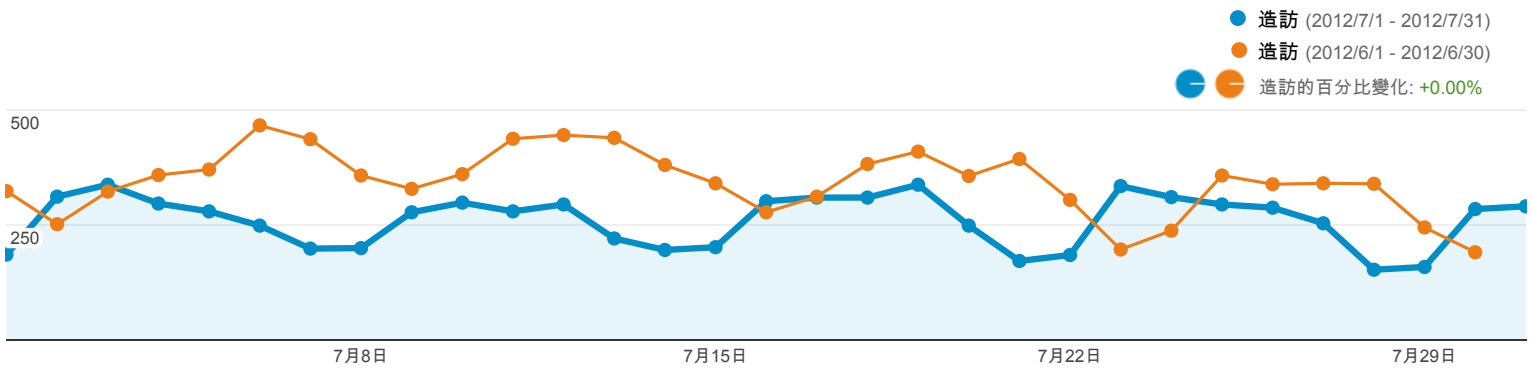

2012/7/1 - 2012/7/31

相較於：2012/6/1 - 2012/6/30

■ **84.19% 搜尋流量**

6,767 造訪

■ **10.21% 推薦連結流量**

821 造訪

■ **5.60% 直接流量**

450 造訪

來源	造訪	%造訪
google / organic		
2012/7/1 - 2012/7/31	6,043	75.18%
2012/6/1 - 2012/6/30	7,985	77.64%
yahoo / organic		
2012/7/1 - 2012/7/31	690	8.58%
2012/6/1 - 2012/6/30	703	6.84%
(direct) / (none)		
2012/7/1 - 2012/7/31	450	5.60%
2012/6/1 - 2012/6/30	405	3.94%
teacher.tku.edu.tw / referral		
2012/7/1 - 2012/7/31	389	4.84%
2012/6/1 - 2012/6/30	531	5.16%
lib.tku.edu.tw / referral		
2012/7/1 - 2012/7/31	91	1.13%
2012/6/1 - 2012/6/30	173	1.68%

關鍵字	造訪	%造訪
(not set)		
2012/7/1 - 2012/7/31	1,441	21.29%
2012/6/1 - 2012/6/30	1,708	19.59%
變更百分比	-15.63%	8.70%
95 信賴區間 cp		
2012/7/1 - 2012/7/31	33	0.49%
2012/6/1 - 2012/6/30	16	0.18%
變更百分比	106.25%	165.74%
有效的預防及管理措施 prevention and management measures		
2012/7/1 - 2012/7/31	17	0.25%
2012/6/1 - 2012/6/30	0	0.00%
變更百分比	100.00%	100.00%
frad		
2012/7/1 - 2012/7/31	13	0.19%
2012/6/1 - 2012/6/30	5	0.06%
變更百分比	160.00%	235.00%
雲端		
2012/7/1 - 2012/7/31	13	0.19%
2012/6/1 - 2012/6/30	20	0.23%
變更百分比	-35.00%	-16.25%