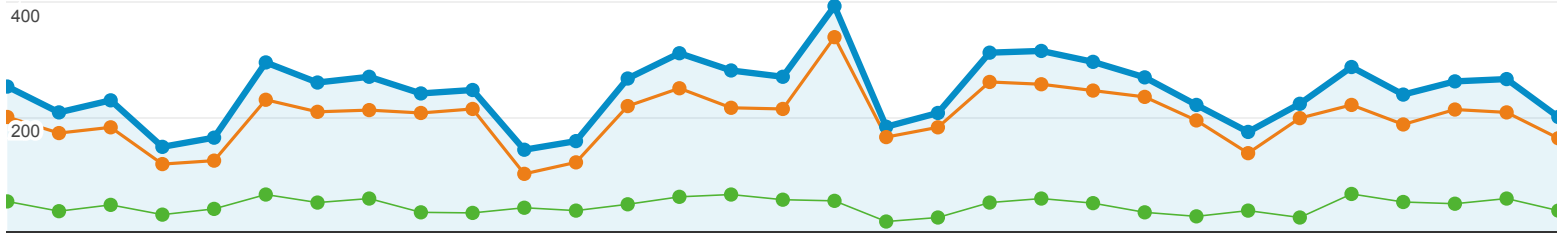

關鍵字	造訪	%造訪
(not set)		
2012/8/1 - 2012/8/31	1,216	21.48%
2012/7/1 - 2012/7/31	1,441	21.29%
變更百分比	-15.61%	0.85%
電影融入教學對中學生世界史認知學習之教學設計與實施歷程		
2012/8/1 - 2012/8/31	20	0.35%
2012/7/1 - 2012/7/31	0	0.00%
變更百分比	100.00%	100.00%
kinect		
2012/8/1 - 2012/8/31	8	0.14%
2012/7/1 - 2012/7/31	4	0.06%
變更百分比	100.00%	139.03%
智慧建築材料		
2012/8/1 - 2012/8/31	8	0.14%
2012/7/1 - 2012/7/31	0	0.00%
變更百分比	100.00%	100.00%
雲端		
2012/8/1 - 2012/8/31	8	0.14%
2012/7/1 - 2012/7/31	13	0.19%
變更百分比	-38.46%	-26.45%

2012/8/1 - 2012/8/31

● 造訪總數 造訪百分比: 100.00%

● 新訪客 造訪百分比: 81.60%

● 回訪者 造訪百分比: 18.40%

● 造訪 (造訪總數) ● 造訪 (新訪客) ● 造訪 (回訪者)

	造訪 7,592 占總數的百分比: 100.00% (7,592)	單次造訪頁數 3.21 網站平均值: 3.21 (0.00%)	平均造訪停留時間 00:01:57 網站平均值: 00:01:57 (0.00%)	% 新造訪 81.60% 網站平均值: 81.60% (0.00%)	跳出率 62.93% 網站平均值: 62.93% (0.00%)
造訪總數					
新訪客	6,195 占總數的百分比: 81.60% (7,592)	2.35 網站平均值: 3.21 (-26.84%)	00:01:09 網站平均值: 00:01:57 (-40.58%)	100.00% 網站平均值: 81.60% (22.55%)	64.21% 網站平均值: 62.93% (2.03%)
回訪者	1,397 占總數的百分比: 18.40% (7,592)	7.03 網站平均值: 3.21 (119.03%)	00:05:27 網站平均值: 00:01:57 (179.95%)	0.00% 網站平均值: 81.60% (-100.00%)	57.27% 網站平均值: 62.93% (-9.01%)