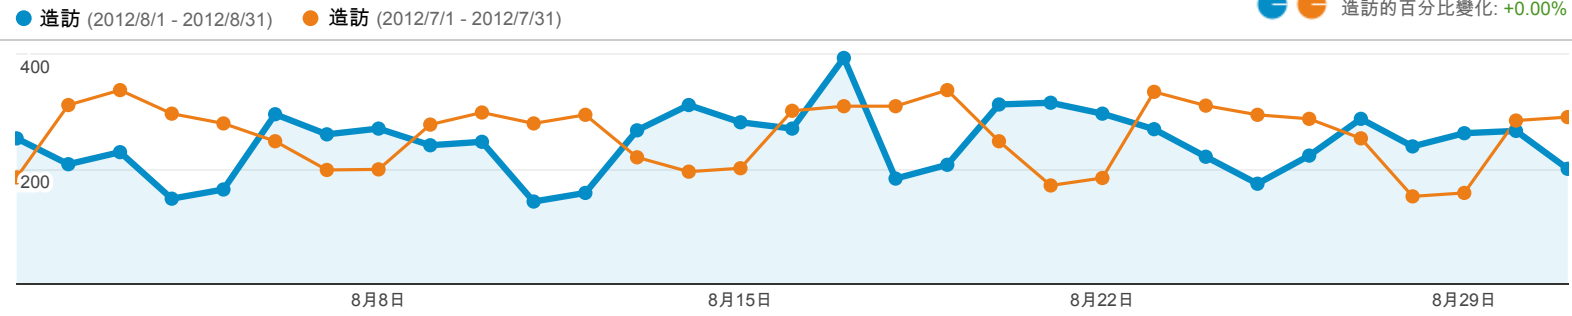

2012/8/1 - 2012/8/31

相較於：2012/7/1 - 2012/7/31

造訪的百分比變化: +0.00%

造訪 -5.55% 7,592 與 8,038	單次造訪頁數 -9.44% 3.21 與 3.55	平均造訪停留時間 -14.58% 00:01:57 與 00:02:17	% 新造訪 2.90% 81.49% 與 79.20%	跳出率 4.32% 62.93% 與 60.33%

來源/媒介	造訪	造訪
1. google / organic		
2012/8/1 - 2012/8/31	5,049	66.50%
2012/7/1 - 2012/7/31	6,043	75.18%
2. (direct) / (none)		
2012/8/1 - 2012/8/31	1,057	13.92%
2012/7/1 - 2012/7/31	450	5.60%
3. yahoo / organic		
2012/8/1 - 2012/8/31	584	7.69%
2012/7/1 - 2012/7/31	690	8.58%
4. teacher.tku.edu.tw / referral		
2012/8/1 - 2012/8/31	452	5.95%
2012/7/1 - 2012/7/31	389	4.84%
5. im.tku.edu.tw / referral		
2012/8/1 - 2012/8/31	108	1.42%
2012/7/1 - 2012/7/31	83	1.03%
6. lib.tku.edu.tw / referral		
2012/8/1 - 2012/8/31	74	0.97%
2012/7/1 - 2012/7/31	91	1.13%
7. facebook.com / referral		
2012/8/1 - 2012/8/31	48	0.63%
2012/7/1 - 2012/7/31	18	0.22%
8. tair.org.tw / referral		
2012/8/1 - 2012/8/31	34	0.45%