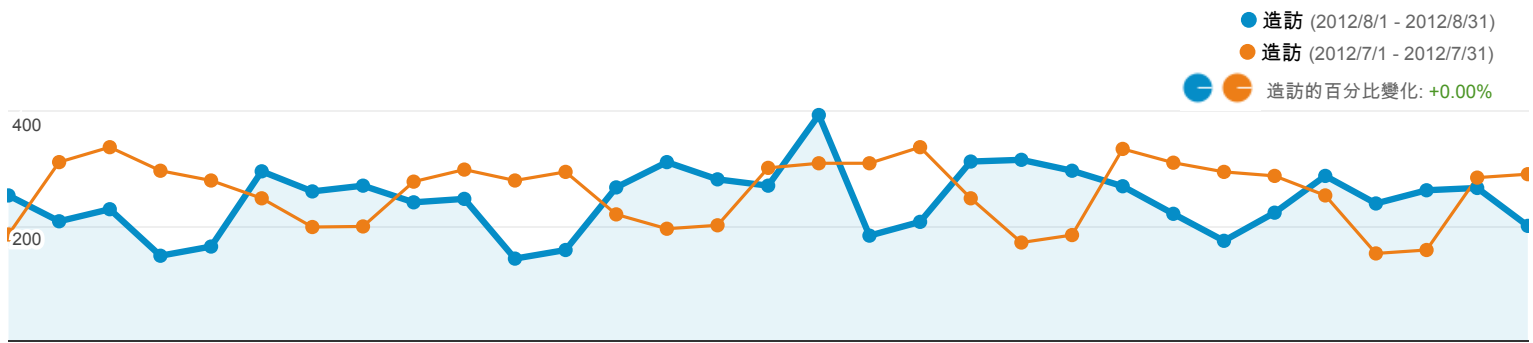

2012/8/1 - 2012/8/31

相較於：2012/7/1 - 2012/7/31

- **74.58% 搜尋流量**
  5,662 造訪
- **11.50% 推薦連結流量**
  873 造訪
- **13.92% 直接流量**
  1,057 造訪

來源	造訪	%造訪
google / organic		
2012/8/1 - 2012/8/31	5,049	66.50%
2012/7/1 - 2012/7/31	6,043	75.18%
(direct) / (none)		
2012/8/1 - 2012/8/31	1,057	13.92%
2012/7/1 - 2012/7/31	450	5.60%
yahoo / organic		
2012/8/1 - 2012/8/31	584	7.69%
2012/7/1 - 2012/7/31	690	8.58%
teacher.tku.edu.tw / referral		
2012/8/1 - 2012/8/31	452	5.95%
2012/7/1 - 2012/7/31	389	4.84%
im.tku.edu.tw / referral		
2012/8/1 - 2012/8/31	108	1.42%
2012/7/1 - 2012/7/31	83	1.03%

關鍵字	造訪	%造訪
(not set)		
2012/8/1 - 2012/8/31	1,216	21.48%
2012/7/1 - 2012/7/31	1,441	21.29%
變更百分比	-15.61%	0.85%
電影融入教學對中學生世界史認知學習之教學設計與實施歷程		
2012/8/1 - 2012/8/31	20	0.35%
2012/7/1 - 2012/7/31	0	0.00%
變更百分比	100.00%	100.00%
kinect		
2012/8/1 - 2012/8/31	8	0.14%
2012/7/1 - 2012/7/31	4	0.06%
變更百分比	100.00%	139.03%
智慧建築材料		
2012/8/1 - 2012/8/31	8	0.14%
2012/7/1 - 2012/7/31	0	0.00%
變更百分比	100.00%	100.00%
雲端		
2012/8/1 - 2012/8/31	8	0.14%
2012/7/1 - 2012/7/31	13	0.19%
變更百分比	-38.46%	-26.45%