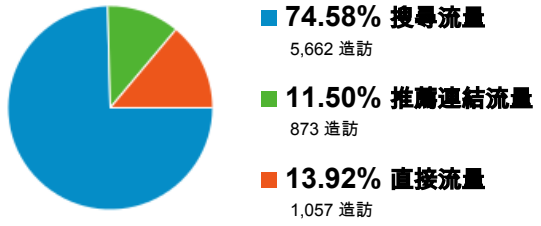

2012/8/1 - 2012/8/31

● 造訪總數 造訪百分比: 100.00%
 ● 新訪客 造訪百分比: 81.60%
 ● 回訪者 造訪百分比: 18.40%

來源	造訪	%造訪
google / organic		
造訪總數	5,049	66.50%
新訪客	4095	53.94%
回訪者	954	12.57%
(direct) / (none)		
造訪總數	1,057	13.92%
新訪客	1000	13.17%
回訪者	57	0.75%
yahoo / organic		
造訪總數	584	7.69%
新訪客	514	6.77%
回訪者	70	0.92%
teacher.tku.edu.tw / referral		
造訪總數	452	5.95%
新訪客	267	3.52%
回訪者	185	2.44%
im.tku.edu.tw / referral		
造訪總數	108	1.42%
新訪客	88	1.16%
回訪者	20	0.26%

關鍵字	造訪	%造訪
(not set)		
造訪總數	1,216	21.48%
新訪客	1,031	22.23%
回訪者	185	18.05%
電影融入教學對中學生世界史認知學習之教學設計與實施歷程		
造訪總數	20	0.35%
新訪客	1	0.02%
回訪者	19	1.85%
kinect		
造訪總數	8	0.14%
新訪客	3	0.06%
回訪者	5	0.49%
智慧建築材料		
造訪總數	8	0.14%
新訪客	1	0.02%
回訪者	7	0.68%
雲端		
造訪總數	8	0.14%
新訪客	6	0.13%
回訪者	2	0.20%