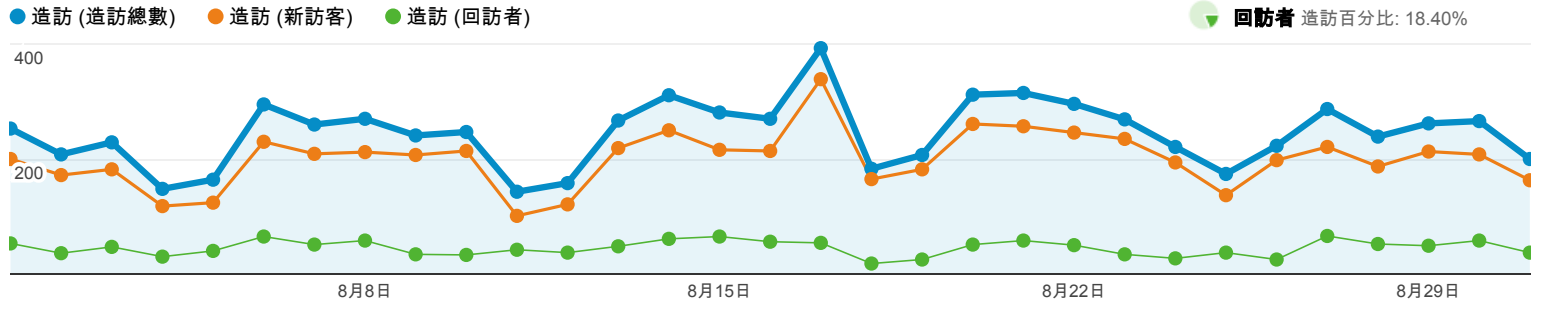

2012/8/1 - 2012/8/31

● 造訪總數 造訪百分比: 100.00%
 ● 新訪客 造訪百分比: 81.60%
 ● 回訪者 造訪百分比: 18.40%

來源	造訪	%造訪
google / organic		
造訪總數	5,049	66.50%
新訪客	4095	53.94%
回訪者	954	12.57%
(direct) / (none)		
造訪總數	1,057	13.92%
新訪客	1000	13.17%
回訪者	57	0.75%
yahoo / organic		
造訪總數	584	7.69%
新訪客	514	6.77%
回訪者	70	0.92%
teacher.tku.edu.tw / referral		
造訪總數	452	5.95%
新訪客	267	3.52%
回訪者	185	2.44%
im.tku.edu.tw / referral		
造訪總數	108	1.42%
新訪客	88	1.16%
回訪者	20	0.26%

關鍵字	造訪	%造訪
(not set)		
造訪總數	1,216	21.48%
新訪客	1,031	22.23%
回訪者	185	18.05%
電影融入教學對中學生世界史認知學習之教學設計與實施歷程		
造訪總數	20	0.35%
新訪客	1	0.02%
回訪者	19	1.85%
kinect		
造訪總數	8	0.14%
新訪客	3	0.06%
回訪者	5	0.49%
智慧建築材料		
造訪總數	8	0.14%
新訪客	1	0.02%
回訪者	7	0.68%
雲端		
造訪總數	8	0.14%
新訪客	6	0.13%
回訪者	2	0.20%