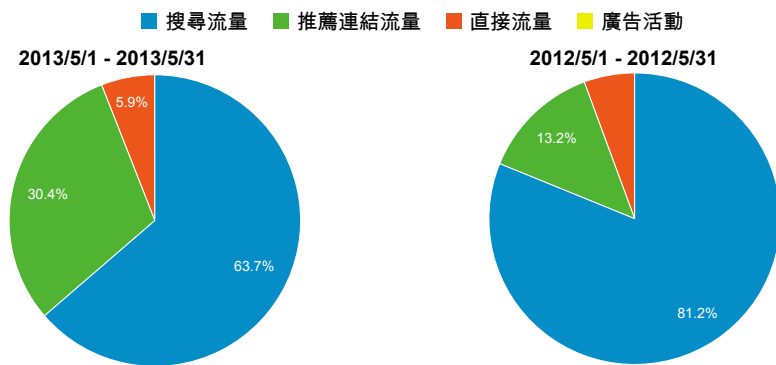

淡江大學機構典藏(TKUIR)網站流量統計

2013/5/1 - 2013/5/31

相較於：2012/5/1 - 2012/5/31

一、與去年同期造訪次數比較圖

二、與去年同期所有來源分布比較

三、與去年同期主要流量來源及訪客國家/地區/領域比較表

來源	造訪	%造訪	國家/地區/領域	造訪	%造訪
google.com.tw			Taiwan		
2013/5/1 - 2013/5/31	1,123	42.44%	2013/5/1 - 2013/5/31	7,633	87.61%
2012/5/1 - 2012/5/31	8	0.51%	2012/5/1 - 2012/5/31	10,439	87.38%
變更百分比	13937.50%	8276.88%	變更百分比	-26.88%	0.27%
teacher.tku.edu.tw			China		
2013/5/1 - 2013/5/31	518	19.58%	2013/5/1 - 2013/5/31	285	3.27%
2012/5/1 - 2012/5/31	662	41.93%	2012/5/1 - 2012/5/31	572	4.79%
變更百分比	-21.75%	-53.31%	變更百分比	-50.17%	-31.67%
google.com			Hong Kong		
2013/5/1 - 2013/5/31	285	10.77%	2013/5/1 - 2013/5/31	274	3.15%
2012/5/1 - 2012/5/31	3	0.19%	2012/5/1 - 2012/5/31	283	2.37%
變更百分比	9400.00%	5569.12%	變更百分比	-3.18%	32.77%
lib.tku.edu.tw			United States		
2013/5/1 - 2013/5/31	212	8.01%	2013/5/1 - 2013/5/31	107	1.23%
2012/5/1 - 2012/5/31	285	18.05%	2012/5/1 - 2012/5/31	111	0.93%
變更百分比	-25.61%	-55.61%	變更百分比	-3.60%	32.19%
im.tku.edu.tw			Japan		
2013/5/1 - 2013/5/31	103	3.89%	2013/5/1 - 2013/5/31	64	0.73%
2012/5/1 - 2012/5/31	109	6.90%	2012/5/1 - 2012/5/31	81	0.68%
變更百分比	-5.50%	-43.61%	變更百分比	-20.99%	8.35%