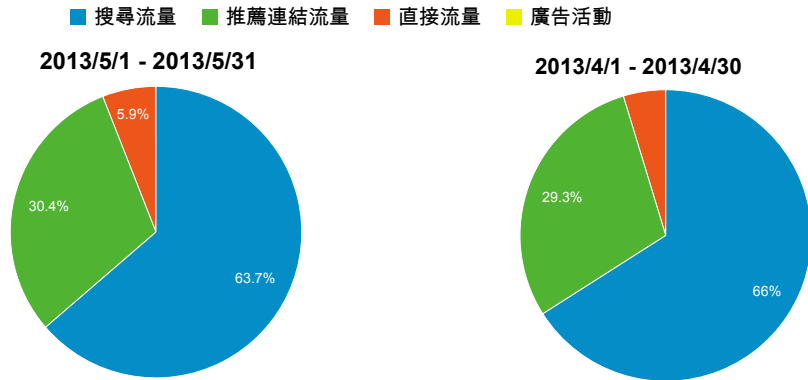

淡江大學機構典藏(TKUIR)網站流量統計

2013/5/1 - 2013/5/31

一、5月新舊訪客造訪次數比較圖

二、5月新舊訪客之所有流量來源分布比較

三、5月新舊訪客之主要流量來源及常用關鍵字比較表

來源/媒介	造訪	% 造訪	關鍵字	造訪	% 造訪
google.com.tw			(not set)		
所有造訪	1,123	42.44%	所有造訪	353	6.36%
新訪客	905	46.79%	新訪客	305	6.83%
回訪者	218	30.62%	回訪者	48	4.45%
teacher.tku.edu.tw			消費者行為		
所有造訪	518	19.58%	所有造訪	32	0.58%
新訪客	365	18.87%	新訪客	29	0.65%
回訪者	153	21.49%	回訪者	3	0.28%
google.com			類神經網路		
所有造訪	285	10.77%	所有造訪	28	0.50%
新訪客	193	9.98%	新訪客	23	0.51%
回訪者	92	12.92%	回訪者	5	0.46%
lib.tku.edu.tw			http://tkuir.lib.tku.edu.tw/dspace/handle/987654321/50996		
所有造訪	212	8.01%	所有造訪	14	0.25%
新訪客	71	3.67%	新訪客	13	0.29%
回訪者	141	19.80%	回訪者	1	0.09%
im.tku.edu.tw			tween 20		
所有造訪	103	3.89%	所有造訪	13	0.23%
新訪客	83	4.29%	新訪客	1	0.02%
回訪者	20	2.81%	回訪者	12	1.11%

淡江大學機構典藏(TKUIR)網站流量統計

2013/5/1 - 2013/5/31

相較於：2013/4/1 - 2013/4/30

一、4、5月造訪次數比較圖

二、4、5月所有來源分布比較

三、4、5月主要流量來源及常用搜尋關鍵字比較表

來源	造訪	%造訪	關鍵字	造訪	%造訪
google.com.tw			(not set)		
2013/5/1 - 2013/5/31	1,123	42.44%	2013/5/1 - 2013/5/31	353	6.36%
2013/4/1 - 2013/4/30	967	39.78%	2013/4/1 - 2013/4/30	390	7.13%
變更百分比	16.13%	6.70%	變更百分比	-9.49%	-10.78%
teacher.tku.edu.tw			消費者行為		
2013/5/1 - 2013/5/31	518	19.58%	2013/5/1 - 2013/5/31	32	0.58%
2013/4/1 - 2013/4/30	472	19.42%	2013/4/1 - 2013/4/30	35	0.64%
變更百分比	9.75%	0.83%	變更百分比	-8.57%	-9.87%
google.com			類神經網路		
2013/5/1 - 2013/5/31	285	10.77%	2013/5/1 - 2013/5/31	28	0.50%
2013/4/1 - 2013/4/30	261	10.74%	2013/4/1 - 2013/4/30	6	0.11%
變更百分比	9.20%	0.32%	變更百分比	366.67%	360.02%
lib.tku.edu.tw			http://tkuir.lib.tku.edu.tw/dspace/handle/987654321/50996		
2013/5/1 - 2013/5/31	212	8.01%	2013/5/1 - 2013/5/31	14	0.25%
2013/4/1 - 2013/4/30	230	9.46%	2013/4/1 - 2013/4/30	12	0.22%
變更百分比	-7.83%	-15.32%	變更百分比	16.67%	15.01%
im.tku.edu.tw			tween 20		
2013/5/1 - 2013/5/31	103	3.89%	2013/5/1 - 2013/5/31	13	0.23%
2013/4/1 - 2013/4/30	123	5.06%	2013/4/1 - 2013/4/30	0	0.00%
變更百分比	-16.26%	-23.06%	變更百分比	100.00%	100.00%