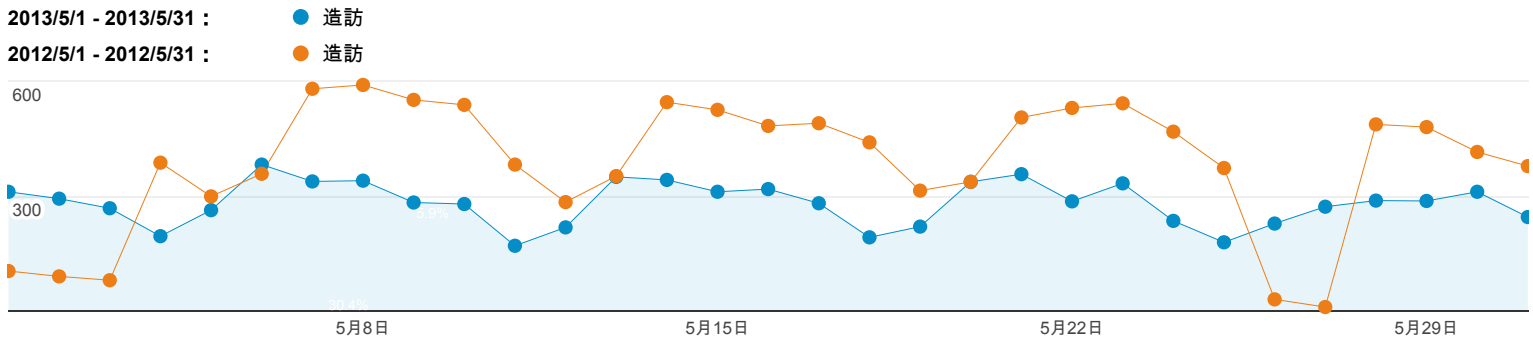

淡江大學機構典藏(TKUIR)網站流量統計

2013/5/1 - 2013/5/31

相較於：2012/5/1 - 2012/5/31

一、與去年同期造訪次數比較圖

二、與去年同期所有來源分布比較