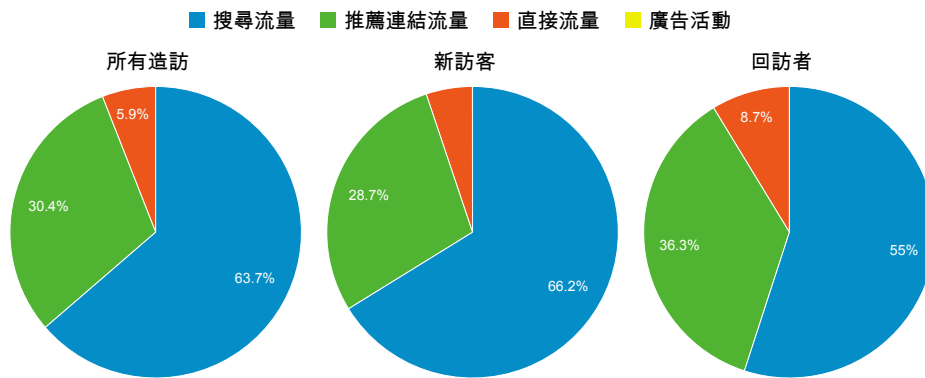

淡江大學機構典藏(TKUIR)網站流量統計

2013/5/1 - 2013/5/31

一、5月新舊訪客造訪次數比較圖

二、5月新舊訪客之所有流量來源分布比較

三、5月新舊訪客之主要流量來源及常用關鍵字比較表

來源/媒介	造訪	% 造訪	關鍵字	造訪	% 造訪
google.com.tw			(not set)		
所有造訪	1,123	42.44%	所有造訪	353	6.36%
新訪客	905	46.79%	新訪客	305	6.83%
回訪者	218	30.62%	回訪者	48	4.45%
teacher.tku.edu.tw			消費者行為		
所有造訪	518	19.58%	所有造訪	32	0.58%
新訪客	365	18.87%	新訪客	29	0.65%
回訪者	153	21.49%	回訪者	3	0.28%
google.com			類神經網路		
所有造訪	285	10.77%	所有造訪	28	0.50%
新訪客	193	9.98%	新訪客	23	0.51%
回訪者	92	12.92%	回訪者	5	0.46%
lib.tku.edu.tw			http://tkuir.lib.tku.edu.tw/dspace/handle/987654321/50996		
所有造訪	212	8.01%	所有造訪	14	0.25%
新訪客	71	3.67%	新訪客	13	0.29%
回訪者	141	19.80%	回訪者	1	0.09%
im.tku.edu.tw			tween 20		
所有造訪	103	3.89%	所有造訪	13	0.23%
新訪客	83	4.29%	新訪客	1	0.02%
回訪者	20	2.81%	回訪者	12	1.11%

淡江大學機構典藏(TKUIR)網站流量統計

2013/5/1 - 2013/5/31

相較於：2013/4/1 - 2013/4/30

一、4、5月造訪次數比較圖

二、4、5月所有來源分布比較

三、4、5月主要流量來源及常用搜尋關鍵字比較表

來源	造訪	%造訪	關鍵字	造訪	%造訪
google.com.tw			(not set)		
2013/5/1 - 2013/5/31	1,123	42.44%	2013/5/1 - 2013/5/31	353	6.36%
2013/4/1 - 2013/4/30	967	39.78%	2013/4/1 - 2013/4/30	390	7.13%
變更百分比	16.13%	6.70%	變更百分比	-9.49%	-10.78%
teacher.tku.edu.tw			消費者行為		
2013/5/1 - 2013/5/31	518	19.58%	2013/5/1 - 2013/5/31	32	0.58%
2013/4/1 - 2013/4/30	472	19.42%	2013/4/1 - 2013/4/30	35	0.64%
變更百分比	9.75%	0.83%	變更百分比	-8.57%	-9.87%
google.com			類神經網路		
2013/5/1 - 2013/5/31	285	10.77%	2013/5/1 - 2013/5/31	28	0.50%
2013/4/1 - 2013/4/30	261	10.74%	2013/4/1 - 2013/4/30	6	0.11%
變更百分比	9.20%	0.32%	變更百分比	366.67%	360.02%
lib.tku.edu.tw			http://tkuir.lib.tku.edu.tw/dspace/handle/987654321/50996		
2013/5/1 - 2013/5/31	212	8.01%	2013/5/1 - 2013/5/31	14	0.25%
2013/4/1 - 2013/4/30	230	9.46%	2013/4/1 - 2013/4/30	12	0.22%
變更百分比	-7.83%	-15.32%	變更百分比	16.67%	15.01%
im.tku.edu.tw			tween 20		
2013/5/1 - 2013/5/31	103	3.89%	2013/5/1 - 2013/5/31	13	0.23%
2013/4/1 - 2013/4/30	123	5.06%	2013/4/1 - 2013/4/30	0	0.00%
變更百分比	-16.26%	-23.06%	變更百分比	100.00%	100.00%