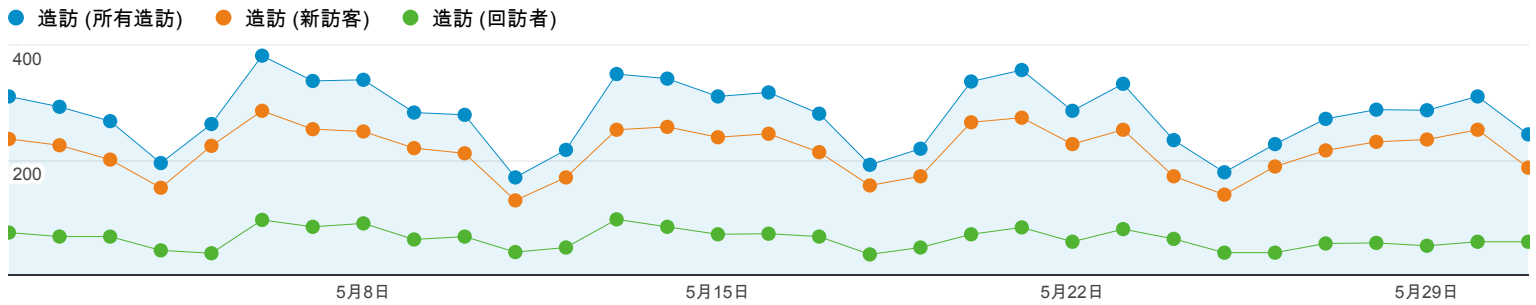

淡江大學機構典藏(TKUIR)網站流量統計

2013/5/1 - 2013/5/31

一、5月新舊訪客造訪次數比較圖

二、5月新舊訪客之所有流量來源分布比較

三、5月新舊訪客之主要流量來源及常用關鍵字比較表

來源/媒介	造訪	% 造訪	關鍵字	造訪	% 造訪
google.com.tw			(not set)		
所有造訪	1,123	42.44%	所有造訪	353	6.36%
新訪客	905	46.79%	新訪客	305	6.83%
回訪者	218	30.62%	回訪者	48	4.45%
teacher.tku.edu.tw			消費者行為		
所有造訪	518	19.58%	所有造訪	32	0.58%
新訪客	365	18.87%	新訪客	29	0.65%
回訪者	153	21.49%	回訪者	3	0.28%
google.com			類神經網路		
所有造訪	285	10.77%	所有造訪	28	0.50%
新訪客	193	9.98%	新訪客	23	0.51%
回訪者	92	12.92%	回訪者	5	0.46%
lib.tku.edu.tw			http://tkuir.lib.tku.edu.tw/dspace/handle/987654321/50996		
所有造訪	212	8.01%	所有造訪	14	0.25%
新訪客	71	3.67%	新訪客	13	0.29%
回訪者	141	19.80%	回訪者	1	0.09%
im.tku.edu.tw			tween 20		
所有造訪	103	3.89%	所有造訪	13	0.23%
新訪客	83	4.29%	新訪客	1	0.02%
回訪者	20	2.81%	回訪者	12	1.11%

淡江大學機構典藏(TKUIR)網站流量統計

2013/5/1 - 2013/5/31

相較於：2013/4/1 - 2013/4/30

一、4、5月造訪次數比較圖

二、4、5月所有來源分布比較

三、4、5月主要流量來源及常用搜尋關鍵字比較表

來源	造訪	%造訪	關鍵字	造訪	%造訪
google.com.tw			(not set)		
2013/5/1 - 2013/5/31	1,123	42.44%	2013/5/1 - 2013/5/31	353	6.36%
2013/4/1 - 2013/4/30	967	39.78%	2013/4/1 - 2013/4/30	390	7.13%
變更百分比	16.13%	6.70%	變更百分比	-9.49%	-10.78%
teacher.tku.edu.tw			消費者行為		
2013/5/1 - 2013/5/31	518	19.58%	2013/5/1 - 2013/5/31	32	0.58%
2013/4/1 - 2013/4/30	472	19.42%	2013/4/1 - 2013/4/30	35	0.64%
變更百分比	9.75%	0.83%	變更百分比	-8.57%	-9.87%
google.com			類神經網路		
2013/5/1 - 2013/5/31	285	10.77%	2013/5/1 - 2013/5/31	28	0.50%
2013/4/1 - 2013/4/30	261	10.74%	2013/4/1 - 2013/4/30	6	0.11%
變更百分比	9.20%	0.32%	變更百分比	366.67%	360.02%
lib.tku.edu.tw			http://tkuir.lib.tku.edu.tw/dspace/handle/987654321/50996		
2013/5/1 - 2013/5/31	212	8.01%	2013/5/1 - 2013/5/31	14	0.25%
2013/4/1 - 2013/4/30	230	9.46%	2013/4/1 - 2013/4/30	12	0.22%
變更百分比	-7.83%	-15.32%	變更百分比	16.67%	15.01%
im.tku.edu.tw			tween 20		
2013/5/1 - 2013/5/31	103	3.89%	2013/5/1 - 2013/5/31	13	0.23%
2013/4/1 - 2013/4/30	123	5.06%	2013/4/1 - 2013/4/30	0	0.00%
變更百分比	-16.26%	-23.06%	變更百分比	100.00%	100.00%