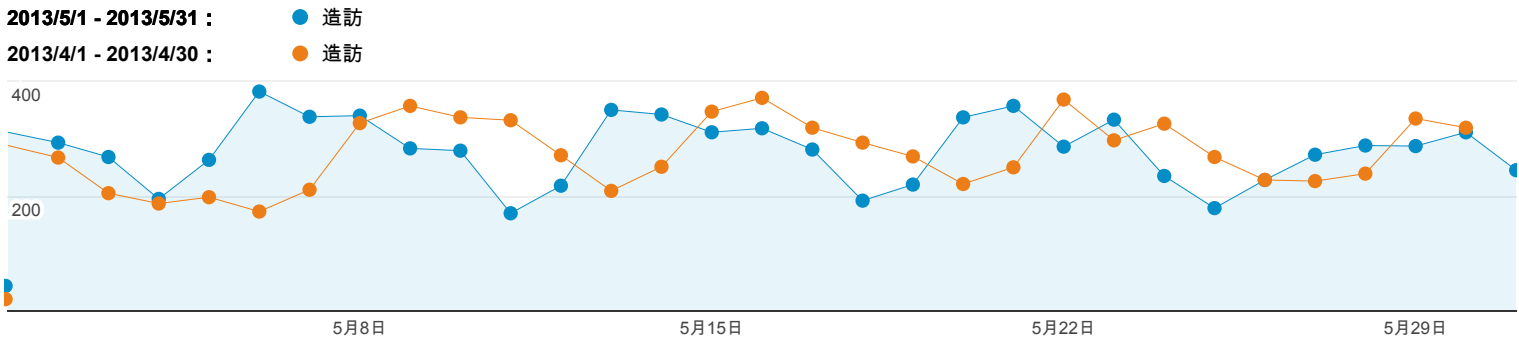

淡江大學機構典藏(TKUIR)網站流量統計

2013/5/1 - 2013/5/31

一、5月新舊訪客造訪次數比較圖

二、5月新舊訪客之所有流量來源分布比較

三、5月新舊訪客之主要流量來源及常用關鍵字比較表

來源/媒介	造訪	% 造訪	關鍵字	造訪	% 造訪
google.com.tw			(not set)		
所有造訪	1,123	42.44%	所有造訪	353	6.36%
新訪客	905	46.79%	新訪客	305	6.83%
回訪者	218	30.62%	回訪者	48	4.45%
teacher.tku.edu.tw			消費者行為		
所有造訪	518	19.58%	所有造訪	32	0.58%
新訪客	365	18.87%	新訪客	29	0.65%
回訪者	153	21.49%	回訪者	3	0.28%
google.com			類神經網路		
所有造訪	285	10.77%	所有造訪	28	0.50%
新訪客	193	9.98%	新訪客	23	0.51%
回訪者	92	12.92%	回訪者	5	0.46%
lib.tku.edu.tw			http://tkuir.lib.tku.edu.tw/dspace/handle/987654321/50996		
所有造訪	212	8.01%	所有造訪	14	0.25%
新訪客	71	3.67%	新訪客	13	0.29%
回訪者	141	19.80%	回訪者	1	0.09%
im.tku.edu.tw			tween 20		
所有造訪	103	3.89%	所有造訪	13	0.23%
新訪客	83	4.29%	新訪客	1	0.02%
回訪者	20	2.81%	回訪者	12	1.11%

淡江大學機構典藏(TKUIR)網站流量統計

2013/5/1 - 2013/5/31

相較於：2013/4/1 - 2013/4/30

一、4、5月造訪次數比較圖

二、4、5月所有來源分布比較

三、4、5月主要流量來源及常用搜尋關鍵字比較表

來源	造訪	%造訪	關鍵字	造訪	%造訪
google.com.tw			(not set)		
2013/5/1 - 2013/5/31	1,123	42.44%	2013/5/1 - 2013/5/31	353	6.36%
2013/4/1 - 2013/4/30	967	39.78%	2013/4/1 - 2013/4/30	390	7.13%
變更百分比	16.13%	6.70%	變更百分比	-9.49%	-10.78%
teacher.tku.edu.tw			消費者行為		
2013/5/1 - 2013/5/31	518	19.58%	2013/5/1 - 2013/5/31	32	0.58%
2013/4/1 - 2013/4/30	472	19.42%	2013/4/1 - 2013/4/30	35	0.64%
變更百分比	9.75%	0.83%	變更百分比	-8.57%	-9.87%
google.com			類神經網路		
2013/5/1 - 2013/5/31	285	10.77%	2013/5/1 - 2013/5/31	28	0.50%
2013/4/1 - 2013/4/30	261	10.74%	2013/4/1 - 2013/4/30	6	0.11%
變更百分比	9.20%	0.32%	變更百分比	366.67%	360.02%
lib.tku.edu.tw			http://tkuir.lib.tku.edu.tw/dspace/handle/987654321/50996		
2013/5/1 - 2013/5/31	212	8.01%	2013/5/1 - 2013/5/31	14	0.25%
2013/4/1 - 2013/4/30	230	9.46%	2013/4/1 - 2013/4/30	12	0.22%
變更百分比	-7.83%	-15.32%	變更百分比	16.67%	15.01%
im.tku.edu.tw			tween 20		
2013/5/1 - 2013/5/31	103	3.89%	2013/5/1 - 2013/5/31	13	0.23%
2013/4/1 - 2013/4/30	123	5.06%	2013/4/1 - 2013/4/30	0	0.00%
變更百分比	-16.26%	-23.06%	變更百分比	100.00%	100.00%