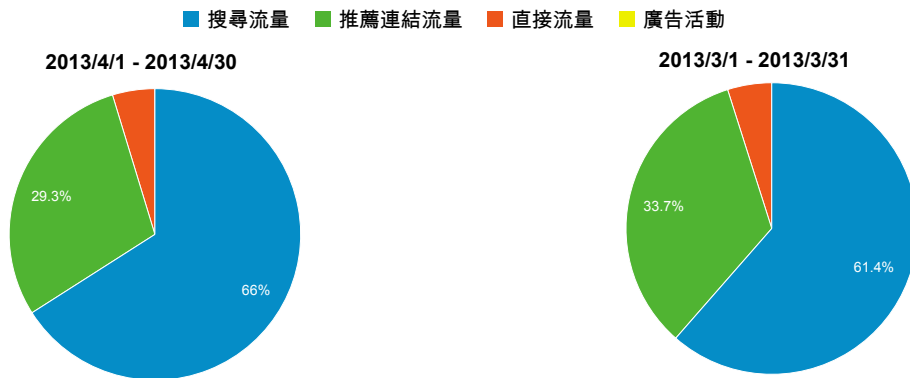

淡江大學機構典藏(TKUIR)網站流量統計

2013/4/1 - 2013/4/30

一、4月新舊訪客造訪次數比較圖

二、4月新舊訪客之所有流量來源分布比較

三、4月新舊訪客之主要流量來源及常用關鍵字比較表

來源/媒介	造訪	% 造訪	關鍵字	造訪	% 造訪
google.com.tw			(not set)		
所有造訪	967	39.78%	所有造訪	390	7.13%
新訪客	785	43.59%	新訪客	329	7.38%
回訪者	182	28.89%	回訪者	61	6.06%
teacher.tku.edu.tw			消費者行為		
所有造訪	472	19.42%	所有造訪	35	0.64%
新訪客	348	19.32%	新訪客	34	0.76%
回訪者	124	19.68%	回訪者	1	0.10%
google.com			生活 文化		
所有造訪	261	10.74%	所有造訪	16	0.29%
新訪客	204	11.33%	新訪客	1	0.02%
回訪者	57	9.05%	回訪者	15	1.49%
lib.tku.edu.tw			http://tkuir.lib.tku.edu.tw/dspace/handle/987654321/50996		
所有造訪	230	9.46%	所有造訪	12	0.22%
新訪客	78	4.33%	新訪客	12	0.27%
回訪者	152	24.13%	回訪者	0	0.00%
im.tku.edu.tw			維基百科		
所有造訪	123	5.06%	所有造訪	10	0.18%
新訪客	100	5.55%	新訪客	10	0.22%
回訪者	23	3.65%	回訪者	0	0.00%

淡江大學機構典藏(TKUIR)網站流量統計

2013/4/1 - 2013/4/30

相較於：2013/3/1 - 2013/3/31

一、3、4月造訪次數比較圖

2013/4/1 - 2013/4/30 : ● 造訪
2013/3/1 - 2013/3/31 : ● 造訪

二、3、4月所有來源分布比較

三、3、4月主要流量來源及常用搜尋關鍵字比較表

來源	造訪	%造訪	關鍵字	造訪	%造訪
google.com.tw			(not set)		
2013/4/1 - 2013/4/30	967	39.78%	2013/4/1 - 2013/4/30	390	7.13%
2013/3/1 - 2013/3/31	955	29.72%	2013/3/1 - 2013/3/31	440	7.50%
變更百分比	1.26%	33.83%	變更百分比	-11.36%	-4.91%
teacher.tku.edu.tw			消費者行為		
2013/4/1 - 2013/4/30	472	19.42%	2013/4/1 - 2013/4/30	35	0.64%
2013/3/1 - 2013/3/31	1,013	31.53%	2013/3/1 - 2013/3/31	3	0.05%
變更百分比	-53.41%	-38.42%	變更百分比	1066.67%	1151.58%
google.com			生活 文化		
2013/4/1 - 2013/4/30	261	10.74%	2013/4/1 - 2013/4/30	16	0.29%
2013/3/1 - 2013/3/31	342	10.64%	2013/3/1 - 2013/3/31	0	0.00%
變更百分比	-23.68%	0.86%	變更百分比	100.00%	100.00%
lib.tku.edu.tw			http://tkuir.lib.tku.edu.tw/dspace/handle/987654321/50996		
2013/4/1 - 2013/4/30	230	9.46%	2013/4/1 - 2013/4/30	12	0.22%
2013/3/1 - 2013/3/31	320	9.96%	2013/3/1 - 2013/3/31	2	0.03%
變更百分比	-28.12%	-5.00%	變更百分比	500.00%	543.67%
im.tku.edu.tw			維基百科		
2013/4/1 - 2013/4/30	123	5.06%	2013/4/1 - 2013/4/30	10	0.18%
2013/3/1 - 2013/3/31	198	6.16%	2013/3/1 - 2013/3/31	11	0.19%
變更百分比	-37.88%	-17.90%	變更百分比	-9.09%	-2.47%