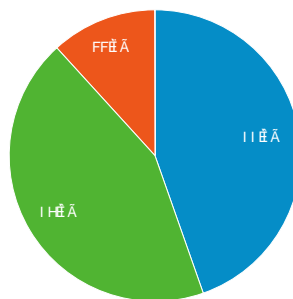

淡江大學機構典藏(TKUIR)網站流量統計

GEFHDI ƎGEFHDI Ǝ
 相較於：GEFGDI ƎGEFGDI Ǝ

一、與去年同期造訪次數比

2013/4/1 - 2013/4/30 : ● 造訪
 2012/4/1 - 2012/4/30 : ● 造訪

二、與去年同期所有來源分布比較

■ 搜尋流量 ■ 推薦連結流量 ■ 直接流量 ■ 廣告活動

2013/4/1 - 2013/4/30

2012/4/1 - 2012/4/30

三、與去年同期主要流量來源及訪客的國家/地區/領域比較表

來源	造訪	%造訪	國家/地區/領域	造訪	%造訪
google.com.tw			Taiwan		
2013/4/1 - 2013/4/30	967	39.78%	2013/4/1 - 2013/4/30	6,962	83.99%
2012/4/1 - 2012/4/30	0	0.00%	2012/4/1 - 2012/4/30	2,661	89.42%
變更百分比	100.00%	100.00%	變更百分比	161.63%	-6.07%
teacher.tku.edu.tw			Hong Kong		
2013/4/1 - 2013/4/30	472	19.42%	2013/4/1 - 2013/4/30	422	5.09%
2012/4/1 - 2012/4/30	752	57.94%	2012/4/1 - 2012/4/30	51	1.71%
變更百分比	-37.23%	-66.49%	變更百分比	727.45%	197.08%
google.com			China		
2013/4/1 - 2013/4/30	261	10.74%	2013/4/1 - 2013/4/30	367	4.43%
2012/4/1 - 2012/4/30	4	0.31%	2012/4/1 - 2012/4/30	165	5.54%
變更百分比	6425.00%	3383.94%	變更百分比	122.42%	-20.14%
lib.tku.edu.tw			United States		
2013/4/1 - 2013/4/30	230	9.46%	2013/4/1 - 2013/4/30	131	1.58%
2012/4/1 - 2012/4/30	262	20.18%	2012/4/1 - 2012/4/30	26	0.87%
變更百分比	-12.21%	-53.13%	變更百分比	403.85%	80.90%
im.tku.edu.tw			United Kingdom		
2013/4/1 - 2013/4/30	123	5.06%	2013/4/1 - 2013/4/30	64	0.77%
2012/4/1 - 2012/4/30	0	0.00%	2012/4/1 - 2012/4/30	8	0.27%
變更百分比	100.00%	100.00%	變更百分比	700.00%	187.22%