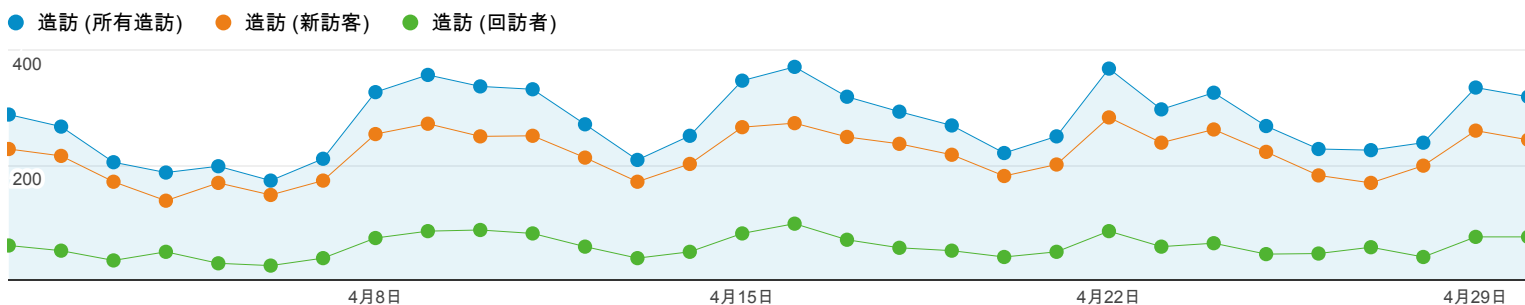

淡江大學機構典藏(TKUIR)網站流量統計

2013/4/1 - 2013/4/30

一、4月新舊訪客造訪次數比較圖

二、4月新舊訪客之所有流量來源分布比較

三、4月新舊訪客之主要流量來源及常用關鍵字比較表

來源/媒介	造訪	% 造訪	關鍵字	造訪	% 造訪
google.com.tw			(not set)		
所有造訪	967	39.78%	所有造訪	390	7.13%
新訪客	785	43.59%	新訪客	329	7.38%
回訪者	182	28.89%	回訪者	61	6.06%
teacher.tku.edu.tw			消費者行為		
所有造訪	472	19.42%	所有造訪	35	0.64%
新訪客	348	19.32%	新訪客	34	0.76%
回訪者	124	19.68%	回訪者	1	0.10%
google.com			生活 文化		
所有造訪	261	10.74%	所有造訪	16	0.29%
新訪客	204	11.33%	新訪客	1	0.02%
回訪者	57	9.05%	回訪者	15	1.49%
lib.tku.edu.tw			http://tkuir.lib.tku.edu.tw/dspace/handle/987654321/50996		
所有造訪	230	9.46%	所有造訪	12	0.22%
新訪客	78	4.33%	新訪客	12	0.27%
回訪者	152	24.13%	回訪者	0	0.00%
im.tku.edu.tw			維基百科		
所有造訪	123	5.06%	所有造訪	10	0.18%
新訪客	100	5.55%	新訪客	10	0.22%
回訪者	23	3.65%	回訪者	0	0.00%

淡江大學機構典藏(TKUIR)網站流量統計

2013/4/1 - 2013/4/30

相較於：2013/3/1 - 2013/3/31

一、3、4月造訪次數比較圖

2013/4/1 - 2013/4/30 : ● 造訪
2013/3/1 - 2013/3/31 : ● 造訪

二、3、4月所有來源分布比較

三、3、4月主要流量來源及常用搜尋關鍵字比較表

來源	造訪	%造訪	關鍵字	造訪	%造訪
google.com.tw			(not set)		
2013/4/1 - 2013/4/30	967	39.78%	2013/4/1 - 2013/4/30	390	7.13%
2013/3/1 - 2013/3/31	955	29.72%	2013/3/1 - 2013/3/31	440	7.50%
變更百分比	1.26%	33.83%	變更百分比	-11.36%	-4.91%
teacher.tku.edu.tw			消費者行為		
2013/4/1 - 2013/4/30	472	19.42%	2013/4/1 - 2013/4/30	35	0.64%
2013/3/1 - 2013/3/31	1,013	31.53%	2013/3/1 - 2013/3/31	3	0.05%
變更百分比	-53.41%	-38.42%	變更百分比	1066.67%	1151.58%
google.com			生活 文化		
2013/4/1 - 2013/4/30	261	10.74%	2013/4/1 - 2013/4/30	16	0.29%
2013/3/1 - 2013/3/31	342	10.64%	2013/3/1 - 2013/3/31	0	0.00%
變更百分比	-23.68%	0.86%	變更百分比	100.00%	100.00%
lib.tku.edu.tw			http://tkuir.lib.tku.edu.tw/dspace/handle/987654321/50996		
2013/4/1 - 2013/4/30	230	9.46%	2013/4/1 - 2013/4/30	12	0.22%
2013/3/1 - 2013/3/31	320	9.96%	2013/3/1 - 2013/3/31	2	0.03%
變更百分比	-28.12%	-5.00%	變更百分比	500.00%	543.67%
im.tku.edu.tw			維基百科		
2013/4/1 - 2013/4/30	123	5.06%	2013/4/1 - 2013/4/30	10	0.18%
2013/3/1 - 2013/3/31	198	6.16%	2013/3/1 - 2013/3/31	11	0.19%
變更百分比	-37.88%	-17.90%	變更百分比	-9.09%	-2.47%