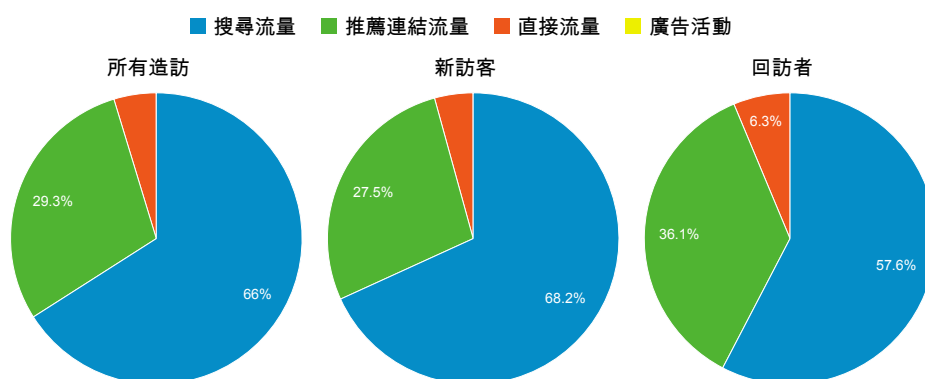

淡江大學機構典藏(TKUIR)網站流量統計

2013/4/1 - 2013/4/30

一、4月新舊訪客造訪次數比較圖

二、4月新舊訪客之所有流量來源分布比較

三、4月新舊訪客之主要流量來源及常用關鍵字比較表

來源/媒介	造訪	% 造訪	關鍵字	造訪	% 造訪
google.com.tw			(not set)		
所有造訪	967	39.78%	所有造訪	390	7.13%
新訪客	785	43.59%	新訪客	329	7.38%
回訪者	182	28.89%	回訪者	61	6.06%
teacher.tku.edu.tw			消費者行為		
所有造訪	472	19.42%	所有造訪	35	0.64%
新訪客	348	19.32%	新訪客	34	0.76%
回訪者	124	19.68%	回訪者	1	0.10%
google.com			生活 文化		
所有造訪	261	10.74%	所有造訪	16	0.29%
新訪客	204	11.33%	新訪客	1	0.02%
回訪者	57	9.05%	回訪者	15	1.49%
lib.tku.edu.tw			http://tkuir.lib.tku.edu.tw/dspace/handle/987654321/50996		
所有造訪	230	9.46%	所有造訪	12	0.22%
新訪客	78	4.33%	新訪客	12	0.27%
回訪者	152	24.13%	回訪者	0	0.00%
im.tku.edu.tw			維基百科		
所有造訪	123	5.06%	所有造訪	10	0.18%
新訪客	100	5.55%	新訪客	10	0.22%
回訪者	23	3.65%	回訪者	0	0.00%

淡江大學機構典藏(TKUIR)網站流量統計

2013/4/1 - 2013/4/30

相較於：2013/3/1 - 2013/3/31

一、3、4月造訪次數比較圖

2013/4/1 - 2013/4/30 : ● 造訪
2013/3/1 - 2013/3/31 : ● 造訪

二、3、4月所有來源分布比較

三、3、4月主要流量來源及常用搜尋關鍵字比較表

來源	造訪	%造訪	關鍵字	造訪	%造訪
google.com.tw			(not set)		
2013/4/1 - 2013/4/30	967	39.78%	2013/4/1 - 2013/4/30	390	7.13%
2013/3/1 - 2013/3/31	955	29.72%	2013/3/1 - 2013/3/31	440	7.50%
變更百分比	1.26%	33.83%	變更百分比	-11.36%	-4.91%
teacher.tku.edu.tw			消費者行為		
2013/4/1 - 2013/4/30	472	19.42%	2013/4/1 - 2013/4/30	35	0.64%
2013/3/1 - 2013/3/31	1,013	31.53%	2013/3/1 - 2013/3/31	3	0.05%
變更百分比	-53.41%	-38.42%	變更百分比	1066.67%	1151.58%
google.com			生活 文化		
2013/4/1 - 2013/4/30	261	10.74%	2013/4/1 - 2013/4/30	16	0.29%
2013/3/1 - 2013/3/31	342	10.64%	2013/3/1 - 2013/3/31	0	0.00%
變更百分比	-23.68%	0.86%	變更百分比	100.00%	100.00%
lib.tku.edu.tw			http://tkuir.lib.tku.edu.tw/dspace/handle/987654321/50996		
2013/4/1 - 2013/4/30	230	9.46%	2013/4/1 - 2013/4/30	12	0.22%
2013/3/1 - 2013/3/31	320	9.96%	2013/3/1 - 2013/3/31	2	0.03%
變更百分比	-28.12%	-5.00%	變更百分比	500.00%	543.67%
im.tku.edu.tw			維基百科		
2013/4/1 - 2013/4/30	123	5.06%	2013/4/1 - 2013/4/30	10	0.18%
2013/3/1 - 2013/3/31	198	6.16%	2013/3/1 - 2013/3/31	11	0.19%
變更百分比	-37.88%	-17.90%	變更百分比	-9.09%	-2.47%