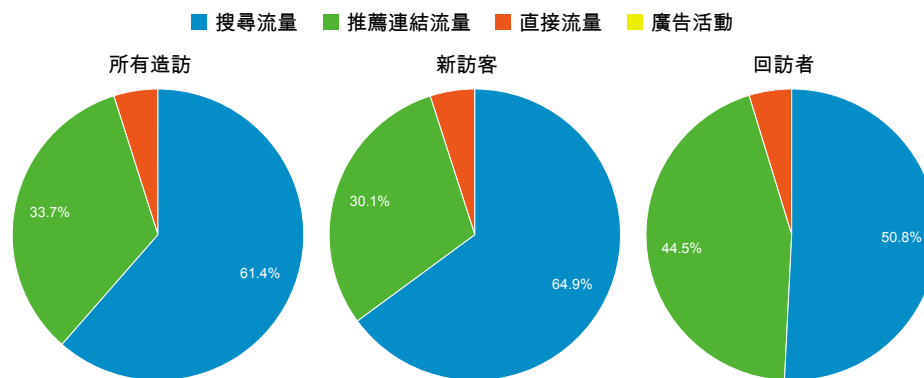

淡江大學機構典藏(TKUIR)網站流量統計

2013/3/1 - 2013/3/31

一、3月新舊訪客造訪次數比較圖

二、3月新舊訪客之所有流量來源分布比較

三、3月新舊訪客之主要流量來源及常用關鍵字比較表

| 來源/媒介 | 造訪 | % 造訪 | 關鍵字 | 造訪 | % 造訪 |
|--------------------|-------|--------|---|-----|-------|
| teacher.tku.edu.tw | | | (not set) | | |
| 所有造訪 | 1,013 | 31.53% | 所有造訪 | 440 | 7.50% |
| 新訪客 | 615 | 28.34% | 新訪客 | 359 | 7.68% |
| 回訪者 | 398 | 38.16% | 回訪者 | 81 | 6.80% |
| google.com.tw | | | 認知學習 | | |
| 所有造訪 | 955 | 29.72% | 所有造訪 | 18 | 0.31% |
| 新訪客 | 745 | 34.33% | 新訪客 | 1 | 0.02% |
| 回訪者 | 210 | 20.13% | 回訪者 | 17 | 1.43% |
| google.com | | | "taiwan and the world: political, economic and social | | |
| 所有造訪 | 342 | 10.64% | 所有造訪 | 17 | 0.29% |
| 新訪客 | 235 | 10.83% | 新訪客 | 0 | 0.00% |
| 回訪者 | 107 | 10.26% | 回訪者 | 17 | 1.43% |
| lib.tku.edu.tw | | | design of smart photonic logic gates | | |
| 所有造訪 | 320 | 9.96% | 所有造訪 | 14 | 0.24% |
| 新訪客 | 112 | 5.16% | 新訪客 | 0 | 0.00% |
| 回訪者 | 208 | 19.94% | 回訪者 | 14 | 1.18% |
| im.tku.edu.tw | | | 信用風險評分 | | |
| 所有造訪 | 198 | 6.16% | 所有造訪 | 12 | 0.20% |
| 新訪客 | 165 | 7.60% | 新訪客 | 1 | 0.02% |
| 回訪者 | 33 | 3.16% | 回訪者 | 11 | 0.92% |