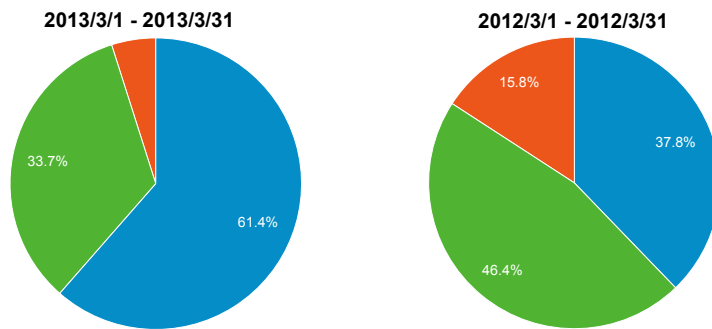

淡江大學機構典藏(TKUIR)網站流量統計

2013/3/1 - 2013/3/31

相較於：2012/3/1 - 2012/3/31

一、與去年同期造訪次數比較圖

2013/3/1 - 2013/3/31 : ● 造訪
2012/3/1 - 2012/3/31 : ● 造訪

二、與去年同期所有來源分布比較

■ 搜尋流量 ■ 推薦連結流量 ■ 直接流量 ■ 廣告活動

三、與去年同期主要流量來源及訪客的國家/地區/領域比較表