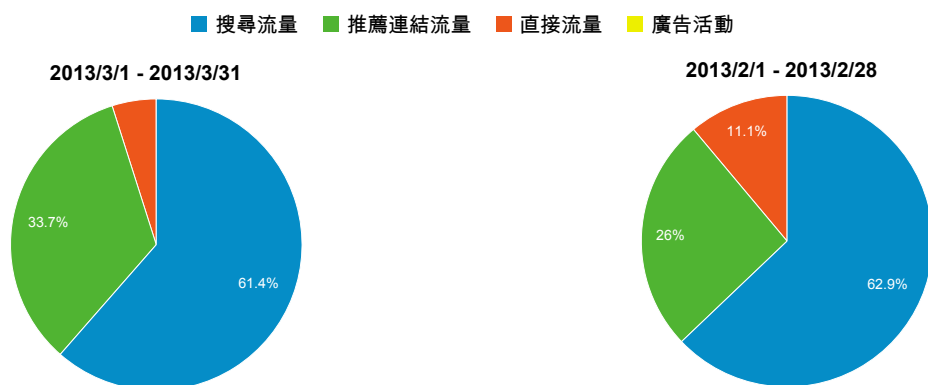

淡江大學機構典藏(TKUIR)網站流量統計

2013/3/1 - 2013/3/31

相較於：2013/2/1 - 2013/2/28

一、2、3月造訪次數比較圖

二、2、3月所有來源分布比較

三、2、3月主要流量來源及常用搜尋關鍵字比較表

| 來源 | 造訪 | %造訪 | 關鍵字 | 造訪 | %造訪 |
|----------------------|---------|---------|---|---------|---------|
| teacher.tku.edu.tw | | | (not set) | | |
| 2013/3/1 - 2013/3/31 | 1,013 | 31.53% | 2013/3/1 - 2013/3/31 | 440 | 7.50% |
| 2013/2/1 - 2013/2/28 | 344 | 25.02% | 2013/2/1 - 2013/2/28 | 237 | 7.13% |
| 變更百分比 | 194.48% | 26.02% | 變更百分比 | 85.65% | 5.23% |
| google.com.tw | | | 認知學習 | | |
| 2013/3/1 - 2013/3/31 | 955 | 29.72% | 2013/3/1 - 2013/3/31 | 18 | 0.31% |
| 2013/2/1 - 2013/2/28 | 397 | 28.87% | 2013/2/1 - 2013/2/28 | 0 | 0.00% |
| 變更百分比 | 140.55% | 2.94% | 變更百分比 | 100.00% | 100.00% |
| google.com | | | "taiwan and the world: political, economic and social dynamism" | | |
| 2013/3/1 - 2013/3/31 | 342 | 10.64% | 2013/3/1 - 2013/3/31 | 17 | 0.29% |
| 2013/2/1 - 2013/2/28 | 183 | 13.31% | 2013/2/1 - 2013/2/28 | 0 | 0.00% |
| 變更百分比 | 86.89% | -20.02% | 變更百分比 | 100.00% | 100.00% |
| lib.tku.edu.tw | | | design of smart photonic logic gates | | |
| 2013/3/1 - 2013/3/31 | 320 | 9.96% | 2013/3/1 - 2013/3/31 | 14 | 0.24% |
| 2013/2/1 - 2013/2/28 | 119 | 8.65% | 2013/2/1 - 2013/2/28 | 0 | 0.00% |
| 變更百分比 | 168.91% | 15.08% | 變更百分比 | 100.00% | 100.00% |
| im.tku.edu.tw | | | 信用風險評分 | | |
| 2013/3/1 - 2013/3/31 | 198 | 6.16% | 2013/3/1 - 2013/3/31 | 12 | 0.20% |
| 2013/2/1 - 2013/2/28 | 87 | 6.33% | 2013/2/1 - 2013/2/28 | 0 | 0.00% |
| 變更百分比 | 127.59% | -2.60% | 變更百分比 | 100.00% | 100.00% |

淡江大學機構典藏(TKUIR)網站流量統計

2013/3/1 - 2013/3/31

相較於：2012/3/1 - 2012/3/31

一、與去年同期造訪次數比較圖

2013/3/1 - 2013/3/31 : ● 造訪
2012/3/1 - 2012/3/31 : ● 造訪

二、與去年同期所有來源分布比較

■ 搜尋流量 ■ 推薦連結流量 ■ 直接流量 ■ 廣告活動

三、與去年同期主要流量來源及訪客的國家/地區/領域比較表