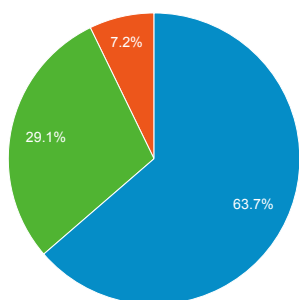

淡江大學機構典藏(TKUIR)網站流量統計

2013/1/1 - 2013/1/31

相較於：2012/12/1 - 2012/12/31

一、12、1月造訪次數比較圖

2013/1/1 - 2013/1/31 :

● 造訪

2012/12/1 - 2012/12/31 :

● 造訪

二、12、1月所有來源分布比較

■ 搜尋流量 ■ 推薦連結流量 ■ 直接流量 ■ 廣告活動

2013/1/1 - 2013/1/31

2012/12/1 - 2012/12/31

三、12、1月主要流量來源及常用搜尋關鍵字比較表

來源	造訪	%造訪
teacher.tku.edu.tw		
2013/1/1 - 2013/1/31	1,010	35.93%
2012/12/1 - 2012/12/31	756	35.64%
變更百分比	33.60%	0.80%
google.com.tw		
2013/1/1 - 2013/1/31	574	20.42%
2012/12/1 - 2012/12/31	259	12.21%
變更百分比	121.62%	67.22%
google.com		
2013/1/1 - 2013/1/31	535	19.03%
2012/12/1 - 2012/12/31	460	21.69%
變更百分比	16.30%	-12.24%
lib.tku.edu.tw		
2013/1/1 - 2013/1/31	269	9.57%
2012/12/1 - 2012/12/31	230	10.84%
變更百分比	16.96%	-11.75%
im.tku.edu.tw		
2013/1/1 - 2013/1/31	85	3.02%
2012/12/1 - 2012/12/31	57	2.69%
變更百分比	49.12%	12.52%

關鍵字	造訪	%造訪
(not set)		
2013/1/1 - 2013/1/31	440	7.17%
2012/12/1 - 2012/12/31	932	11.58%
變更百分比	-52.79%	-38.10%
人口販運		
2013/1/1 - 2013/1/31	28	0.46%
2012/12/1 - 2012/12/31	1	0.01%
變更百分比	2700.00%	3571.47%
frad		
2013/1/1 - 2013/1/31	14	0.23%
2012/12/1 - 2012/12/31	3	0.04%
變更百分比	366.67%	511.91%
雲端		
2013/1/1 - 2013/1/31	10	0.16%
2012/12/1 - 2012/12/31	19	0.24%
變更百分比	-47.37%	-30.99%
維基百科		
2013/1/1 - 2013/1/31	10	0.16%
2012/12/1 - 2012/12/31	13	0.16%
變更百分比	-23.08%	0.86%