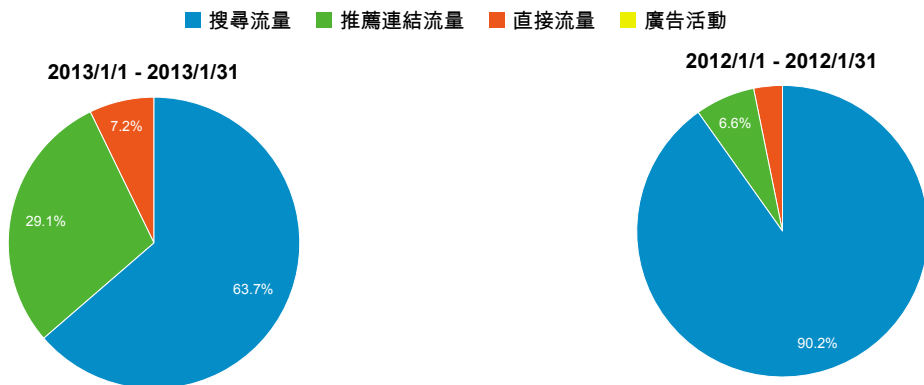

淡江大學機構典藏(TKUIR)網站流量統計

2013/1/1 - 2013/1/31

相較於：2012/1/1 - 2012/1/31

一、與去年同期造訪次數比較圖

二、與去年同期所有來源分布比較

三、與去年同期主要流量來源及訪客的國家/地區/領域比較表

| 來源 | 造訪 | %造訪 | 國家/地區/領域 | 造訪 | %造訪 |
|----------------------|-----------|----------|----------------------|---------|---------|
| teacher.tku.edu.tw | | | Taiwan | | |
| 2013/1/1 - 2013/1/31 | 1,010 | 35.93% | 2013/1/1 - 2013/1/31 | 8,258 | 85.61% |
| 2012/1/1 - 2012/1/31 | 298 | 43.89% | 2012/1/1 - 2012/1/31 | 8,951 | 87.50% |
| 變更百分比 | 238.93% | -18.13% | 變更百分比 | -7.74% | -2.16% |
| google.com.tw | | | United States | | |
| 2013/1/1 - 2013/1/31 | 574 | 20.42% | 2013/1/1 - 2013/1/31 | 439 | 4.55% |
| 2012/1/1 - 2012/1/31 | 4 | 0.59% | 2012/1/1 - 2012/1/31 | 98 | 0.96% |
| 變更百分比 | 14250.00% | 3366.26% | 變更百分比 | 347.96% | 375.08% |
| google.com | | | China | | |
| 2013/1/1 - 2013/1/31 | 535 | 19.03% | 2013/1/1 - 2013/1/31 | 305 | 3.16% |
| 2012/1/1 - 2012/1/31 | 0 | 0.00% | 2012/1/1 - 2012/1/31 | 359 | 3.51% |
| 變更百分比 | 100.00% | 100.00% | 變更百分比 | -15.04% | -9.90% |
| lib.tku.edu.tw | | | Hong Kong | | |
| 2013/1/1 - 2013/1/31 | 269 | 9.57% | 2013/1/1 - 2013/1/31 | 188 | 1.95% |
| 2012/1/1 - 2012/1/31 | 88 | 12.96% | 2012/1/1 - 2012/1/31 | 299 | 2.92% |
| 變更百分比 | 205.68% | -26.16% | 變更百分比 | -37.12% | -33.32% |
| im.tku.edu.tw | | | Japan | | |
| 2013/1/1 - 2013/1/31 | 85 | 3.02% | 2013/1/1 - 2013/1/31 | 84 | 0.87% |
| 2012/1/1 - 2012/1/31 | 0 | 0.00% | 2012/1/1 - 2012/1/31 | 87 | 0.85% |
| 變更百分比 | 100.00% | 100.00% | 變更百分比 | -3.45% | 2.40% |