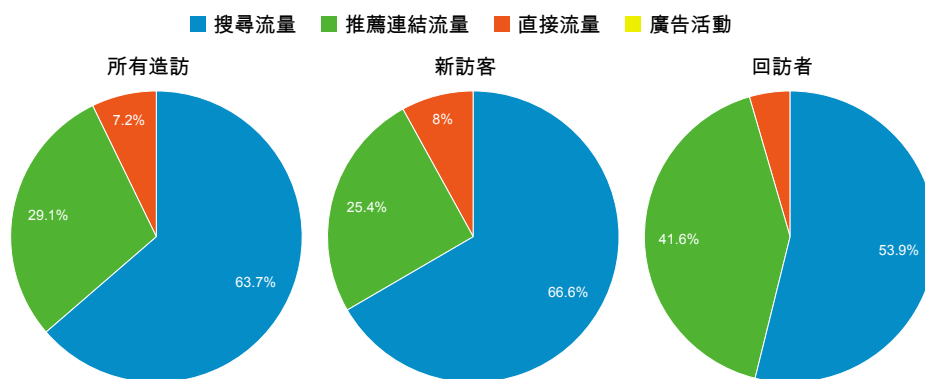

淡江大學機構典藏(TKUIR)網站流量統計

2013/1/1 - 2013/1/31

一、1月新舊訪客造訪次數比較圖

二、1月新舊訪客之所有流量來源分布比較

三、1月新舊訪客之主要流量來源及常用關鍵字比較表

| 來源/媒介 | 造訪 | % 造訪 | 關鍵字 | 造訪 | % 造訪 |
|--------------------|-------|--------|-----------|-----|-------|
| teacher.tku.edu.tw | | | (not set) | | |
| 所有造訪 | 1,010 | 35.93% | 所有造訪 | 440 | 7.17% |
| 新訪客 | 624 | 33.21% | 新訪客 | 374 | 7.58% |
| 回訪者 | 386 | 41.42% | 回訪者 | 66 | 5.47% |
| google.com.tw | | | 人口販運 | | |
| 所有造訪 | 574 | 20.42% | 所有造訪 | 28 | 0.46% |
| 新訪客 | 447 | 23.79% | 新訪客 | 23 | 0.47% |
| 回訪者 | 127 | 13.63% | 回訪者 | 5 | 0.41% |
| google.com | | | frad | | |
| 所有造訪 | 535 | 19.03% | 所有造訪 | 14 | 0.23% |
| 新訪客 | 405 | 21.55% | 新訪客 | 7 | 0.14% |
| 回訪者 | 130 | 13.95% | 回訪者 | 7 | 0.58% |
| lib.tku.edu.tw | | | 雲端 | | |
| 所有造訪 | 269 | 9.57% | 所有造訪 | 10 | 0.16% |
| 新訪客 | 63 | 3.35% | 新訪客 | 10 | 0.20% |
| 回訪者 | 206 | 22.10% | 回訪者 | 0 | 0.00% |
| im.tku.edu.tw | | | 維基百科 | | |
| 所有造訪 | 85 | 3.02% | 所有造訪 | 10 | 0.16% |
| 新訪客 | 70 | 3.73% | 新訪客 | 10 | 0.20% |
| 回訪者 | 15 | 1.61% | 回訪者 | 0 | 0.00% |

淡江大學機構典藏(TKUIR)網站流量統計

2013/1/1 - 2013/1/31

相較於：2012/12/1 - 2012/12/31

一、12、1月造訪次數比較圖

2013/1/1 - 2013/1/31 :

● 造訪

2012/12/1 - 2012/12/31 :

● 造訪