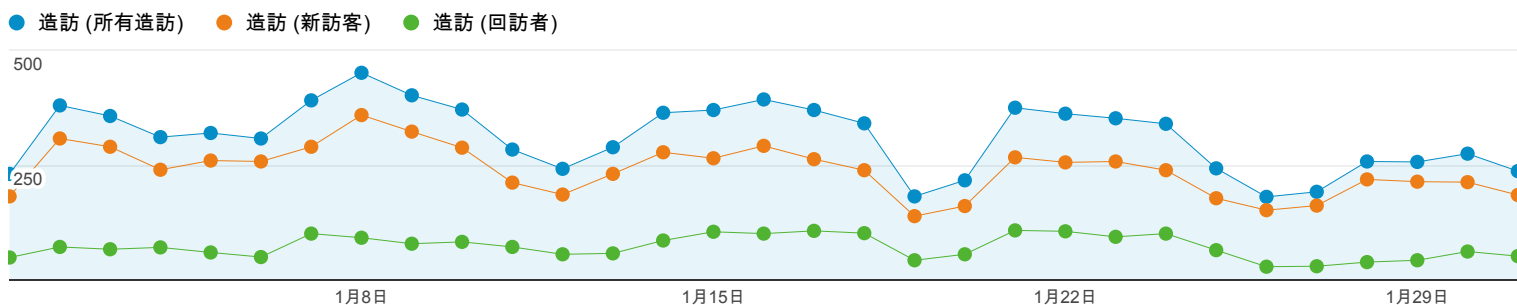

淡江大學機構典藏(TKUIR)網站流量統計

2013/1/1 - 2013/1/31

一、1月新舊訪客造訪次數比較圖

二、1月新舊訪客之所有流量來源分布比較

三、1月新舊訪客之主要流量來源及常用關鍵字比較表

| 來源/媒介 | 造訪 | % 造訪 | 關鍵字 | 造訪 | % 造訪 |
|--------------------|-------|--------|-----------|-----|-------|
| teacher.tku.edu.tw | | | (not set) | | |
| 所有造訪 | 1,010 | 35.93% | 所有造訪 | 440 | 7.17% |
| 新訪客 | 624 | 33.21% | 新訪客 | 374 | 7.58% |
| 回訪者 | 386 | 41.42% | 回訪者 | 66 | 5.47% |
| google.com.tw | | | 人口販運 | | |
| 所有造訪 | 574 | 20.42% | 所有造訪 | 28 | 0.46% |
| 新訪客 | 447 | 23.79% | 新訪客 | 23 | 0.47% |
| 回訪者 | 127 | 13.63% | 回訪者 | 5 | 0.41% |
| google.com | | | frad | | |
| 所有造訪 | 535 | 19.03% | 所有造訪 | 14 | 0.23% |
| 新訪客 | 405 | 21.55% | 新訪客 | 7 | 0.14% |
| 回訪者 | 130 | 13.95% | 回訪者 | 7 | 0.58% |
| lib.tku.edu.tw | | | 雲端 | | |
| 所有造訪 | 269 | 9.57% | 所有造訪 | 10 | 0.16% |
| 新訪客 | 63 | 3.35% | 新訪客 | 10 | 0.20% |
| 回訪者 | 206 | 22.10% | 回訪者 | 0 | 0.00% |
| im.tku.edu.tw | | | 維基百科 | | |
| 所有造訪 | 85 | 3.02% | 所有造訪 | 10 | 0.16% |
| 新訪客 | 70 | 3.73% | 新訪客 | 10 | 0.20% |
| 回訪者 | 15 | 1.61% | 回訪者 | 0 | 0.00% |

淡江大學機構典藏(TKUIR)網站流量統計

2013/1/1 - 2013/1/31

相較於：2012/12/1 - 2012/12/31

一、12、1月造訪次數比較圖

2013/1/1 - 2013/1/31 :

● 造訪

2012/12/1 - 2012/12/31 :

● 造訪