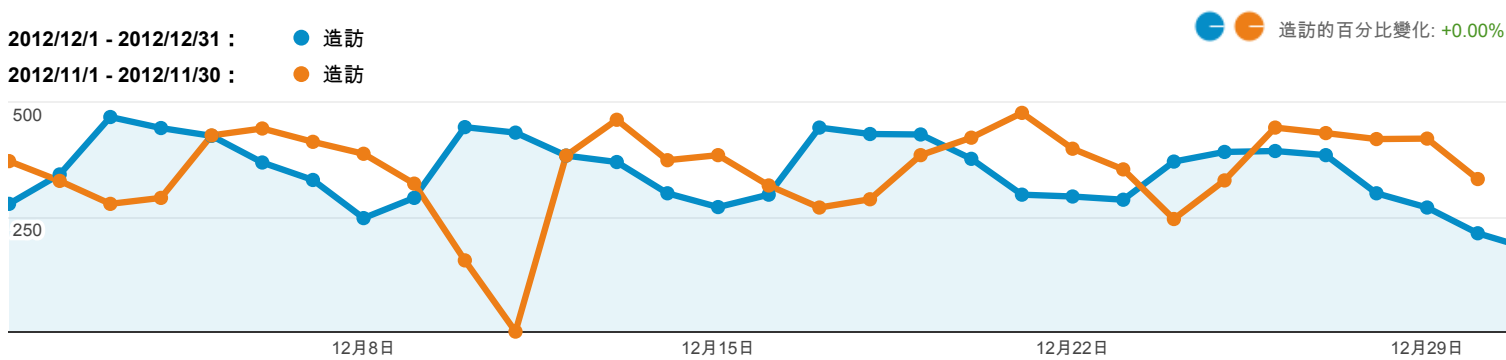

淡江大學機構典藏(TKUIR)網站流量統計

2012/12/1 - 2012/12/31

一、12月新舊訪客造訪次數比較圖

二、12月新舊訪客之所有流量來源分布比較

三、12月新舊訪客之主要流量來源及常用關鍵字比較表

2012-12 使用者造訪比較

來源/媒介	造訪	% 造訪	關鍵字	造訪	% 造訪
google			(not set)		
所有造訪	7,435	69.14%	所有造訪	932	11.58%
新訪客	5,959	55.41%	新訪客	749	11.54%
回訪者	1,476	13.73%	回訪者	183	11.71%
teacher.tku.edu.tw			價量 技術分析		
所有造訪	756	7.03%	所有造訪	29	0.36%
新訪客	563	5.24%	新訪客	1	0.02%
回訪者	193	1.79%	回訪者	28	1.79%
(direct)			雲端		
所有造訪	581	5.40%	所有造訪	19	0.24%
新訪客	498	4.63%	新訪客	19	0.29%
回訪者	83	0.77%	回訪者	0	0.00%
yahoo			校本課程		
所有造訪	562	5.23%	所有造訪	14	0.17%
新訪客	486	4.52%	新訪客	12	0.18%
回訪者	76	0.71%	回訪者	2	0.13%
google.com			銀行保險		
所有造訪	460	4.28%	所有造訪	14	0.17%
新訪客	325	3.02%	新訪客	8	0.12%
回訪者	135	1.26%	回訪者	6	0.38%

一、11、12月造訪次數比較圖

二、11、12月所有來源分布比較

三、11、12月主要流量來源及常用搜尋關鍵字比較表

2012-12 月份流量比較

來源	造訪	%造訪	關鍵字	造訪	%造訪
google / organic			(not set)		
2012/12/1 - 2012/12/31	7,435	69.14%	2012/12/1 - 2012/12/31	932	11.58%
2012/11/1 - 2012/11/30	7,805	74.02%	2012/11/1 - 2012/11/30	1,583	18.71%
			變更百分比	-41.12%	-38.13%
teacher.tku.edu.tw / referral			價量 技術分析		
2012/12/1 - 2012/12/31	756	7.03%	2012/12/1 - 2012/12/31	29	0.36%
2012/11/1 - 2012/11/30	694	6.58%	2012/11/1 - 2012/11/30	0	0.00%
			變更百分比	100.00%	100.00%
(direct) / (none)			雲端		
2012/12/1 - 2012/12/31	581	5.40%	2012/12/1 - 2012/12/31	19	0.24%
2012/11/1 - 2012/11/30	620	5.88%	2012/11/1 - 2012/11/30	18	0.21%
			變更百分比	5.56%	10.92%
yahoo / organic			校本課程		
2012/12/1 - 2012/12/31	562	5.23%	2012/12/1 - 2012/12/31	14	0.17%
2012/11/1 - 2012/11/30	610	5.78%	2012/11/1 - 2012/11/30	1	0.01%
			變更百分比	1300.00%	1371.12%
google.com / referral			銀行保險		
2012/12/1 - 2012/12/31	460	4.28%	2012/12/1 - 2012/12/31	14	0.17%
2012/11/1 - 2012/11/30	98	0.93%	2012/11/1 - 2012/11/30	1	0.01%
			變更百分比	1300.00%	1371.12%