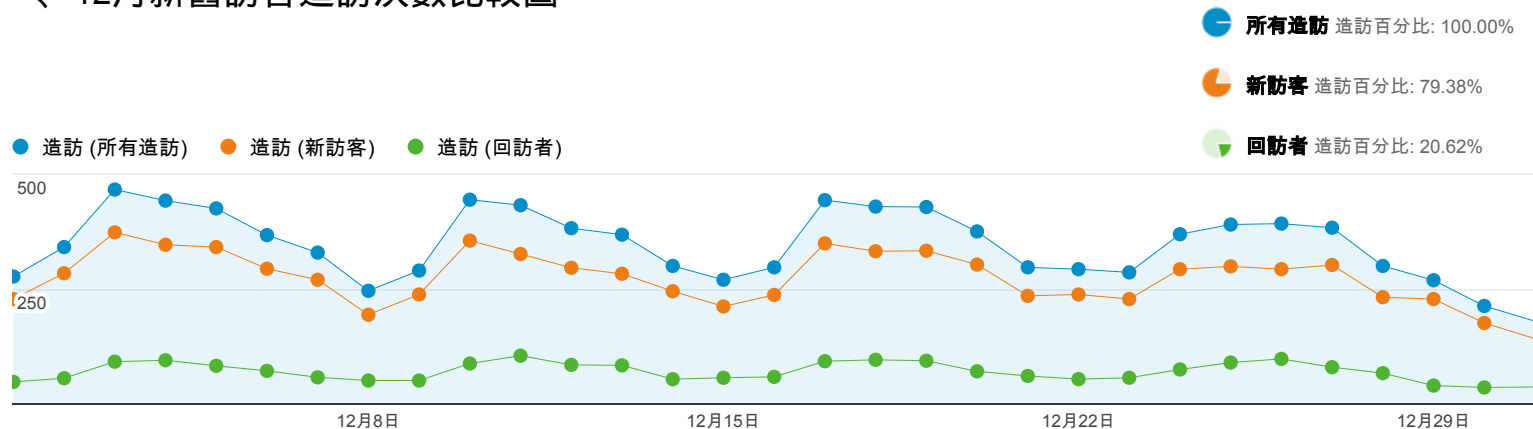

淡江大學機構典藏(TKUIR)網站流量統計

2012/12/1 - 2012/12/31

一、12月新舊訪客造訪次數比較圖

二、12月新舊訪客之所有流量來源分布比較

三、12月新舊訪客之主要流量來源及常用關鍵字比較表

2012-12 使用者造訪比較

來源/媒介	造訪	% 造訪	關鍵字	造訪	% 造訪
google			(not set)		
所有造訪	7,435	69.14%	所有造訪	932	11.58%
新訪客	5,959	55.41%	新訪客	749	11.54%
回訪者	1,476	13.73%	回訪者	183	11.71%
teacher.tku.edu.tw			價量 技術分析		
所有造訪	756	7.03%	所有造訪	29	0.36%
新訪客	563	5.24%	新訪客	1	0.02%
回訪者	193	1.79%	回訪者	28	1.79%
(direct)			雲端		
所有造訪	581	5.40%	所有造訪	19	0.24%
新訪客	498	4.63%	新訪客	19	0.29%
回訪者	83	0.77%	回訪者	0	0.00%
yahoo			校本課程		
所有造訪	562	5.23%	所有造訪	14	0.17%
新訪客	486	4.52%	新訪客	12	0.18%
回訪者	76	0.71%	回訪者	2	0.13%
google.com			銀行保險		
所有造訪	460	4.28%	所有造訪	14	0.17%
新訪客	325	3.02%	新訪客	8	0.12%
回訪者	135	1.26%	回訪者	6	0.38%

一、11、12月造訪次數比較圖

二、11、12月所有來源分布比較

三、11、12月主要流量來源及常用搜尋關鍵字比較表

2012-12 月份流量比較

來源	造訪	%造訪	關鍵字	造訪	%造訪
google / organic			(not set)		
2012/12/1 - 2012/12/31	7,435	69.14%	2012/12/1 - 2012/12/31	932	11.58%
2012/11/1 - 2012/11/30	7,805	74.02%	2012/11/1 - 2012/11/30	1,583	18.71%
			變更百分比	-41.12%	-38.13%
teacher.tku.edu.tw / referral			價量 技術分析		
2012/12/1 - 2012/12/31	756	7.03%	2012/12/1 - 2012/12/31	29	0.36%
2012/11/1 - 2012/11/30	694	6.58%	2012/11/1 - 2012/11/30	0	0.00%
			變更百分比	100.00%	100.00%
(direct) / (none)			雲端		
2012/12/1 - 2012/12/31	581	5.40%	2012/12/1 - 2012/12/31	19	0.24%
2012/11/1 - 2012/11/30	620	5.88%	2012/11/1 - 2012/11/30	18	0.21%
			變更百分比	5.56%	10.92%
yahoo / organic			校本課程		
2012/12/1 - 2012/12/31	562	5.23%	2012/12/1 - 2012/12/31	14	0.17%
2012/11/1 - 2012/11/30	610	5.78%	2012/11/1 - 2012/11/30	1	0.01%
			變更百分比	1300.00%	1371.12%
google.com / referral			銀行保險		
2012/12/1 - 2012/12/31	460	4.28%	2012/12/1 - 2012/12/31	14	0.17%
2012/11/1 - 2012/11/30	98	0.93%	2012/11/1 - 2012/11/30	1	0.01%
			變更百分比	1300.00%	1371.12%