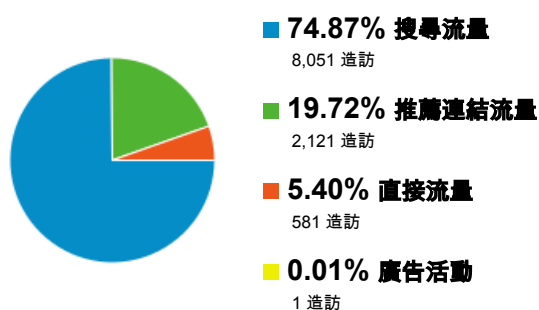

淡江大學機構典藏(TKUIR)網站流量統計

2012/12/1 - 2012/12/31

一、12月新舊訪客造訪次數比較圖

二、12月新舊訪客之所有流量來源分布比較

三、12月新舊訪客之主要流量來源及常用關鍵字比較表

2012-12 使用者造訪比較

來源/媒介	造訪	% 造訪	關鍵字	造訪	% 造訪
google			(not set)		
所有造訪	7,435	69.14%	所有造訪	932	11.58%
新訪客	5,959	55.41%	新訪客	749	11.54%
回訪者	1,476	13.73%	回訪者	183	11.71%
teacher.tku.edu.tw			價量 技術分析		
所有造訪	756	7.03%	所有造訪	29	0.36%
新訪客	563	5.24%	新訪客	1	0.02%
回訪者	193	1.79%	回訪者	28	1.79%
(direct)			雲端		
所有造訪	581	5.40%	所有造訪	19	0.24%
新訪客	498	4.63%	新訪客	19	0.29%
回訪者	83	0.77%	回訪者	0	0.00%
yahoo			校本課程		
所有造訪	562	5.23%	所有造訪	14	0.17%
新訪客	486	4.52%	新訪客	12	0.18%
回訪者	76	0.71%	回訪者	2	0.13%
google.com			銀行保險		
所有造訪	460	4.28%	所有造訪	14	0.17%
新訪客	325	3.02%	新訪客	8	0.12%
回訪者	135	1.26%	回訪者	6	0.38%