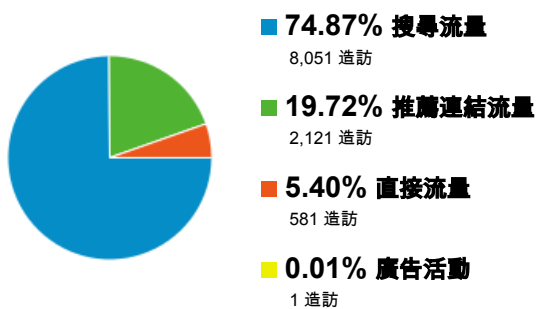

二、11、12月所有來源分布比較

三、11、12月主要流量來源及常用搜尋關鍵字比較表

2012-12 月份流量比較

來源	造訪	%造訪	關鍵字	造訪	%造訪
google / organic			(not set)		
2012/12/1 - 2012/12/31	7,435	69.14%	2012/12/1 - 2012/12/31	932	11.58%
2012/11/1 - 2012/11/30	7,805	74.02%	2012/11/1 - 2012/11/30	1,583	18.71%
			變更百分比	-41.12%	-38.13%
teacher.tku.edu.tw / referral			價量 技術分析		
2012/12/1 - 2012/12/31	756	7.03%	2012/12/1 - 2012/12/31	29	0.36%
2012/11/1 - 2012/11/30	694	6.58%	2012/11/1 - 2012/11/30	0	0.00%
			變更百分比	100.00%	100.00%
(direct) / (none)			雲端		
2012/12/1 - 2012/12/31	581	5.40%	2012/12/1 - 2012/12/31	19	0.24%
2012/11/1 - 2012/11/30	620	5.88%	2012/11/1 - 2012/11/30	18	0.21%
			變更百分比	5.56%	10.92%
yahoo / organic			校本課程		
2012/12/1 - 2012/12/31	562	5.23%	2012/12/1 - 2012/12/31	14	0.17%
2012/11/1 - 2012/11/30	610	5.78%	2012/11/1 - 2012/11/30	1	0.01%
			變更百分比	1300.00%	1371.12%
google.com / referral			銀行保險		
2012/12/1 - 2012/12/31	460	4.28%	2012/12/1 - 2012/12/31	14	0.17%
2012/11/1 - 2012/11/30	98	0.93%	2012/11/1 - 2012/11/30	1	0.01%
			變更百分比	1300.00%	1371.12%