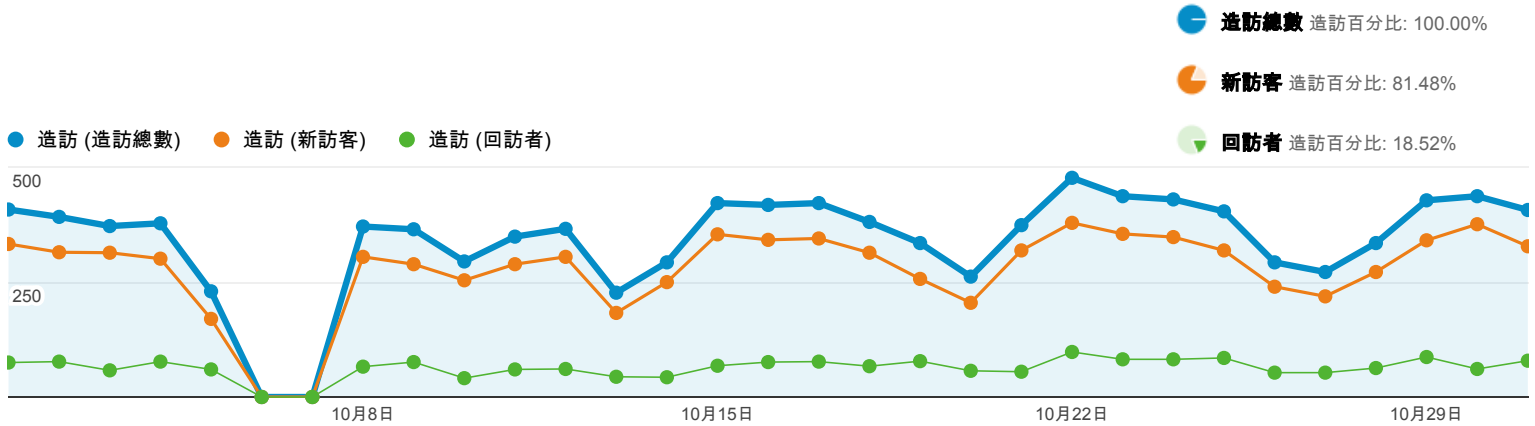

2012/10/1 - 2012/10/31

- 79.38% 搜尋流量**
8,398 造訪
- 11.73% 推薦連結流量**
1,241 造訪
- 8.89% 直接流量**
941 造訪

來源/媒介	造訪	% 造訪
google / organic		
造訪總數	7,787	73.60%
新訪客	6,368	60.19%
回訪者	1,419	13.41%
(direct) / (none)		
造訪總數	941	8.89%
新訪客	787	7.44%
回訪者	154	1.46%
yahoo / organic		
造訪總數	580	5.48%
新訪客	507	4.79%
回訪者	73	0.69%
teacher.tku.edu.tw / referral		
造訪總數	527	4.98%
新訪客	366	3.46%
回訪者	161	1.52%
lib.tku.edu.tw / referral		
造訪總數	206	1.95%
新訪客	142	1.34%
回訪者	64	0.60%

關鍵字	造訪	% 造訪
(not set)		
造訪總數	1,541	18.35%
新訪客	1,253	18.16%
回訪者	288	19.24%
雲端		
造訪總數	22	0.26%
新訪客	21	0.30%
回訪者	1	0.07%
cvpa		
造訪總數	18	0.21%
新訪客	0	0.00%
回訪者	18	1.20%
維基百科		
造訪總數	12	0.14%
新訪客	11	0.16%
回訪者	1	0.07%
葉豐輝		
造訪總數	10	0.12%
新訪客	0	0.00%
回訪者	10	0.67%