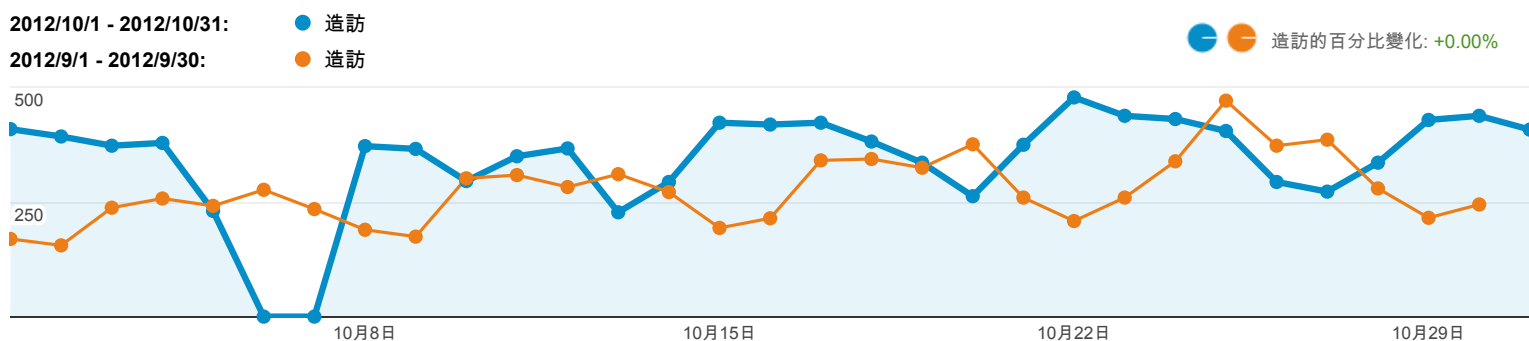

2012/10/1 - 2012/10/31

相較於：2012/9/1 - 2012/9/30

79.38% 搜尋流量	8,398 造訪
11.73% 推薦連結流量	1,241 造訪
8.89% 直接流量	941 造訪

來源	造訪	%造訪
google / organic		
2012/10/1 - 2012/10/31	7,787	73.60%
2012/9/1 - 2012/9/30	5,628	68.45%
(direct) / (none)		
2012/10/1 - 2012/10/31	941	8.89%
2012/9/1 - 2012/9/30	983	11.96%
yahoo / organic		
2012/10/1 - 2012/10/31	580	5.48%
2012/9/1 - 2012/9/30	477	5.80%
teacher.tku.edu.tw / referral		
2012/10/1 - 2012/10/31	527	4.98%
2012/9/1 - 2012/9/30	438	5.33%
lib.tku.edu.tw / referral		
2012/10/1 - 2012/10/31	206	1.95%
2012/9/1 - 2012/9/30	225	2.74%

關鍵字	造訪	%造訪
(not set)		
2012/10/1 - 2012/10/31	1,541	18.35%
2012/9/1 - 2012/9/30	1,250	20.36%
變更百分比	23.28%	-9.88%
雲端		
2012/10/1 - 2012/10/31	22	0.26%
2012/9/1 - 2012/9/30	19	0.31%
變更百分比	15.79%	-15.36%
cvpa		
2012/10/1 - 2012/10/31	18	0.21%
2012/9/1 - 2012/9/30	10	0.16%
變更百分比	80.00%	31.58%
維基百科		
2012/10/1 - 2012/10/31	12	0.14%
2012/9/1 - 2012/9/30	1	0.02%
變更百分比	1100.00%	777.21%
葉豐輝		
2012/10/1 - 2012/10/31	10	0.12%
2012/9/1 - 2012/9/30	0	0.00%
變更百分比	100.00%	100.00%