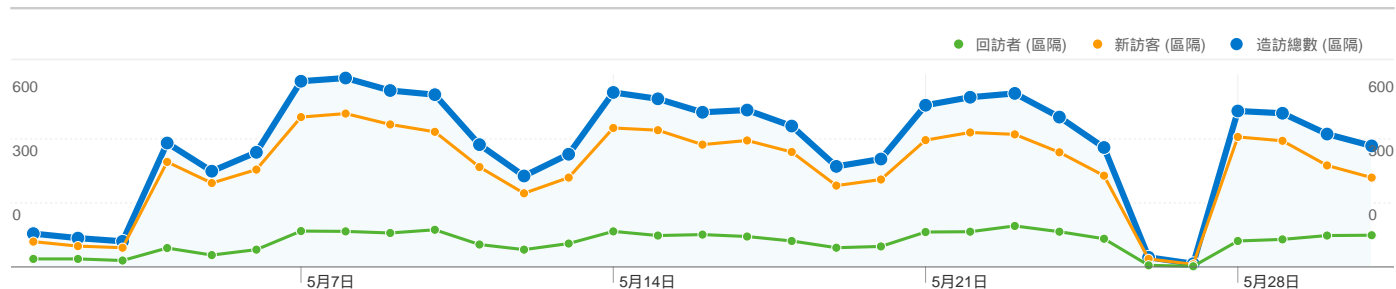

2012/5/1 - 2012/5/31

造訪總數5.62% 直接流量
 新訪客4.24%
 回訪者11.14%

造訪總數13.22% 推薦連結網站
 新訪客11.43%
 回訪者20.35%

造訪總數81.16% 搜尋引擎
 新訪客84.32%
 回訪者68.51%

- **搜尋引擎**
9,696.00 (81.16%)
- **推薦連結網站**
1,579.00 (13.22%)
- **直接流量**
671.00 (5.62%)
- **其他**
1 (0.01%)

資料來源	造訪	% 造訪
google (organic)		
造訪總數	8,816	73.79%
新訪客	7,269	60.84%
回訪者	1,547	12.95%
yahoo (organic)		
造訪總數	814	6.81%
新訪客	731	6.12%
回訪者	83	0.69%
(direct) ((none))		
造訪總數	671	5.62%
新訪客	405	3.39%
回訪者	266	2.23%
teacher.tku.edu.tw (referral)		
造訪總數	662	5.54%
新訪客	466	3.90%
回訪者	196	1.64%
lib.tku.edu.tw (referral)		
造訪總數	285	2.39%
新訪客	174	1.46%
回訪者	111	0.93%

關鍵字	造訪	% 造訪
(not set)		
造訪總數	1,715	17.69%
新訪客	1,417	14.61%
回訪者	298	3.07%
雲端		
造訪總數	26	0.27%
新訪客	23	0.24%
回訪者	3	0.03%
洪嘉馨		
造訪總數	14	0.14%
新訪客	10	0.10%
回訪者	4	0.04%
cheng 鄭建中		
造訪總數	13	0.13%
新訪客	1	0.01%
回訪者	12	0.12%
博物館品牌		
造訪總數	13	0.13%
新訪客	1	0.01%
回訪者	12	0.12%