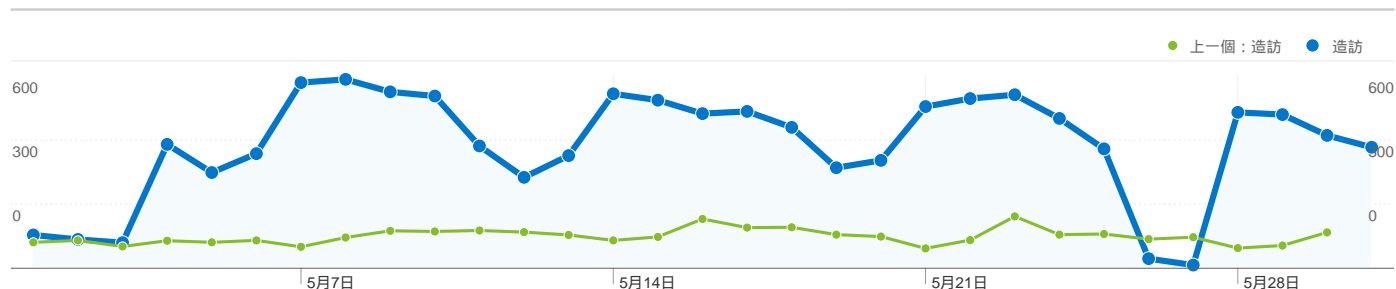

2012/5/1 - 2012/5/31

比較範圍：2012/4/1 - 2012/4/30

5.62% 直接流量

上一個：11.73% (-52.11%)

13.22% 推薦連結網站

上一個：43.62% (-69.70%)

81.16% 搜尋引擎

上一個：44.62% (81.87%)

- 搜尋引擎
  9,696.00 (81.16%)
- 推薦連結網站
  1,579.00 (13.22%)
- 直接流量
  671.00 (5.62%)
- 其他
  1 (0.01%)

資料來源	造訪	% 造訪
google (organic)		
2012/5/1 - 2012/5/31	8,816	73.79%
2012/4/1 - 2012/4/30	34	1.14%
% 變更	25,829.41%	6,359.02%
yahoo (organic)		
2012/5/1 - 2012/5/31	814	6.81%
2012/4/1 - 2012/4/30	1,229	41.30%
% 變更	-33.77%	-83.50%
(direct) ((none))		
2012/5/1 - 2012/5/31	671	5.62%
2012/4/1 - 2012/4/30	349	11.73%
% 變更	92.26%	-52.11%
teacher.tku.edu.tw (referral)		
2012/5/1 - 2012/5/31	662	5.54%
2012/4/1 - 2012/4/30	752	25.27%
% 變更	-11.97%	-78.07%
lib.tku.edu.tw (referral)		
2012/5/1 - 2012/5/31	285	2.39%
2012/4/1 - 2012/4/30	262	8.80%
% 變更	8.78%	-72.90%

關鍵字	造訪	% 造訪
(not set)		
2012/5/1 - 2012/5/31	1,715	17.69%
2012/4/1 - 2012/4/30	11	0.83%
% 變更	15,490.91%	2,035.39%
雲端		
2012/5/1 - 2012/5/31	26	0.27%
2012/4/1 - 2012/4/30	0	0.00%
% 變更	100.00%	100.00%
洪嘉馨		
2012/5/1 - 2012/5/31	14	0.14%
2012/4/1 - 2012/4/30	3	0.23%
% 變更	366.67%	-36.08%
cheng 鄭建中		
2012/5/1 - 2012/5/31	13	0.13%
2012/4/1 - 2012/4/30	0	0.00%
% 變更	100.00%	100.00%
博物館品牌		
2012/5/1 - 2012/5/31	13	0.13%
2012/4/1 - 2012/4/30	0	0.00%
% 變更	100.00%	100.00%