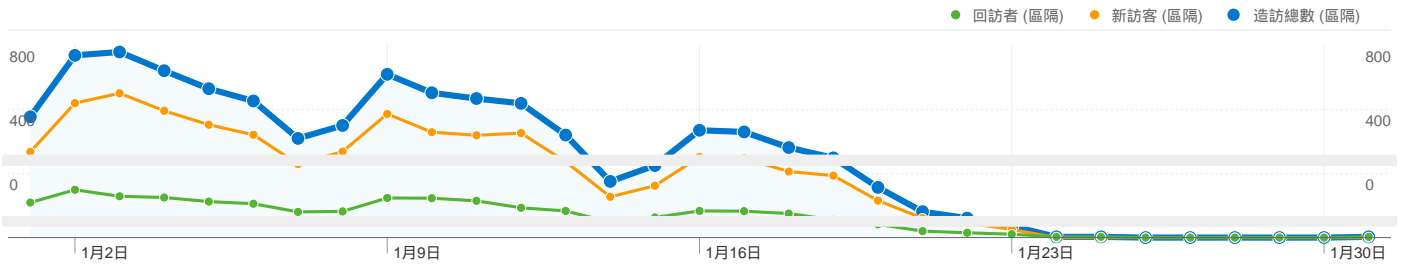

# 2012/1/1 - 2012/1/31

比較範圍：造訪區隔

造訪總數**3.19%** 直接流量

新訪客**2.59%**

回訪者**4.97%**

造訪總數**6.64%** 推薦連結網站

新訪客**5.97%**

回訪者**8.62%**

造訪總數**90.18%** 搜尋引擎

新訪客**91.44%**

回訪者**86.41%**

■ 搜尋引擎

9,225.00 (90.18%)

■ 推薦連結網站

679.00 (6.64%)

■ 直接流量

## 3.19% 直接流量

之前：2.94% (8.42%)