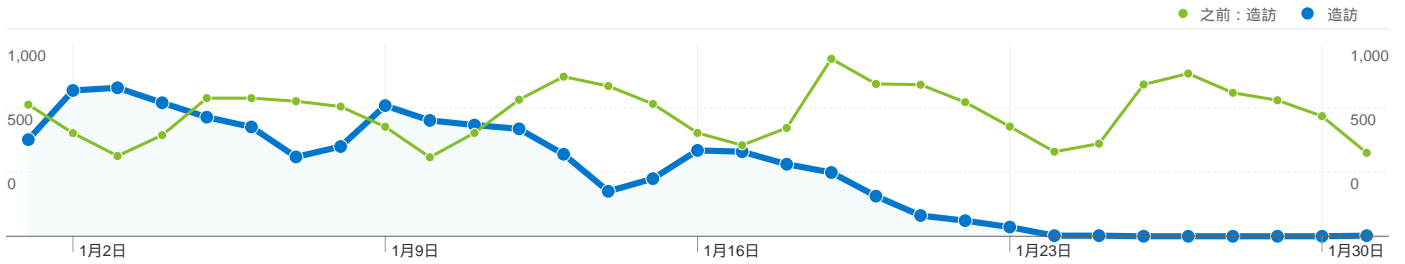

# 2012/1/1 - 2012/1/31

比較範圍：造訪區隔

造訪總數**3.19%** 直接流量

新訪客**2.59%**

回訪者**4.97%**

造訪總數**6.64%** 推薦連結網站

新訪客**5.97%**

回訪者**8.62%**

造訪總數**90.18%** 搜尋引擎

新訪客**91.44%**

回訪者**86.41%**

■ 搜尋引擎

9,225.00 (90.18%)

■ 推薦連結網站

679.00 (6.64%)

■ 直接流量

326.00 (3.19%)

來源	造訪	% 造訪	關鍵字	造訪	% 造訪
google (organic)			(not set)		
造訪總數	8,482	82.91%	造訪總數	437	4.74%
新訪客	6,354	62.11%	新訪客	349	3.78%
回訪者	2,128	20.80%	回訪者	88	0.95%
yahoo (organic)			文化 軟實力		
造訪總數	716	7.00%	造訪總數	47	0.51%
新訪客	622	6.08%	新訪客	1	0.01%
回訪者	94	0.92%	回訪者	46	0.50%
(direct) ((none))			農民運動		
造訪總數	326	3.19%	造訪總數	46	0.50%
新訪客	198	1.94%	新訪客	0	0.00%
回訪者	128	1.25%	回訪者	46	0.50%
teacher.tku.edu.tw (referral)			部落格 質化		
造訪總數	298	2.91%	造訪總數	45	0.49%
新訪客	204	1.99%	新訪客	0	0.00%
回訪者	94	0.92%	回訪者	45	0.49%
lib.tku.edu.tw (referral)			a 3d video rendering and transmission based on clouding		
造訪總數	88	0.86%	造訪總數	33	0.36%
新訪客	53	0.52%	新訪客	0	0.00%
回訪者	35	0.34%	回訪者	33	0.36%

## 3.19% 直接流量

之前：2.94% (8.42%)