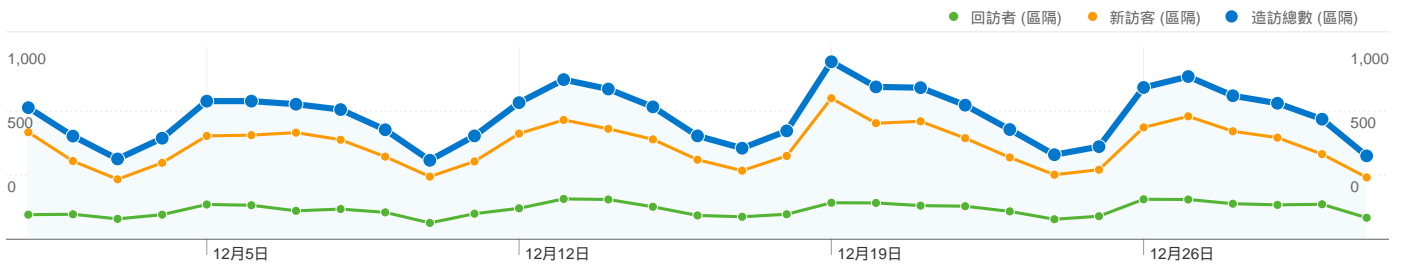

2011/12/1 - 2011/12/31

造訪總數2.94% 直接流量

新訪客2.51%

回訪者4.29%

造訪總數8.33% 推薦連結網站

新訪客7.55%

回訪者10.79%

造訪總數88.73% 搜尋引擎

新訪客89.94%

回訪者84.91%

搜尋引擎
17,691.00 (88.73%)

推薦連結網站
1,661.00 (8.33%)

直接流量
586.00 (2.94%)

來源	造訪	% 造訪
google (organic)		
造訪總數	15,859	79.54%
新訪客	12,016	60.27%
回訪者	3,843	19.27%
yahoo (organic)		
造訪總數	1,751	8.78%
新訪客	1,528	7.66%
回訪者	223	1.12%
teacher.tku.edu.tw (referral)		
造訪總數	604	3.03%
新訪客	396	1.99%
回訪者	208	1.04%
(direct) ((none))		
造訪總數	586	2.94%
新訪客	380	1.91%
回訪者	206	1.03%
lib.tku.edu.tw (referral)		
造訪總數	345	1.73%
新訪客	229	1.15%
回訪者	116	0.58%

關鍵字	造訪	% 造訪
(not set)		
造訪總數	781	4.41%
新訪客	628	3.55%
回訪者	153	0.86%
數位教科書		
造訪總數	56	0.32%
新訪客	0	0.00%
回訪者	56	0.32%
"兩岸建築發展與建築教育研討會"		
造訪總數	48	0.27%
新訪客	0	0.00%
回訪者	48	0.27%
雲端		
造訪總數	40	0.23%
新訪客	34	0.19%
回訪者	6	0.03%
a 3d video rendering and transmission based on clouding		
造訪總數	30	0.17%
新訪客	0	0.00%
回訪者	30	0.17%