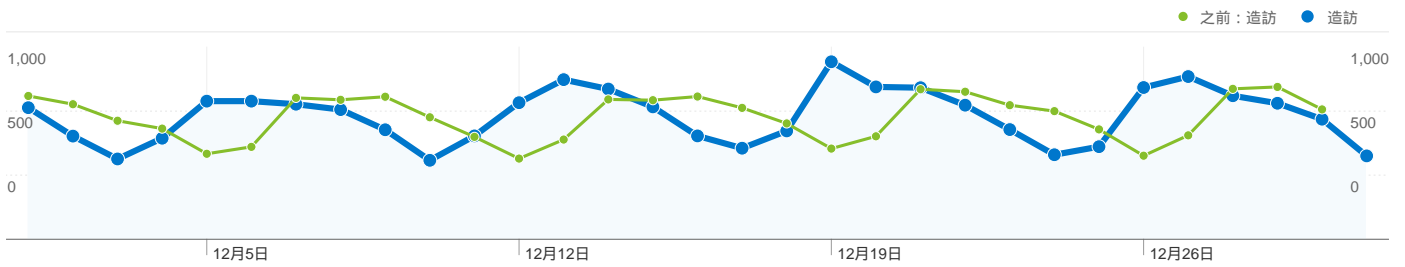

2011/12/1 - 2011/12/31

比較範圍：2011/11/1 - 2011/11/30

2.94% 直接流量

之前：3.09% (-4.78%)

8.33% 推薦連結網站

之前：7.54% (10.48%)

88.73% 搜尋引擎

之前：89.37% (-0.72%)

- 搜尋引擎
  17,691.00 (88.73%)
- 推薦連結網站
  1,661.00 (8.33%)
- 直接流量
  586.00 (2.94%)

來源	造訪	% 造訪
google (organic)		
2011/12/1 - 2011/12/31	15,859	79.54%
2011/11/1 - 2011/11/30	15,117	79.22%
變更百分比	4.91%	0.41%
yahoo (organic)		
2011/12/1 - 2011/12/31	1,751	8.78%
2011/11/1 - 2011/11/30	1,873	9.82%
變更百分比	-6.51%	-10.52%
teacher.tku.edu.tw (referral)		
2011/12/1 - 2011/12/31	604	3.03%
2011/11/1 - 2011/11/30	520	2.72%
變更百分比	16.15%	11.17%
(direct) ((none))		
2011/12/1 - 2011/12/31	586	2.94%
2011/11/1 - 2011/11/30	589	3.09%
變更百分比	-0.51%	-4.78%
lib.tku.edu.tw (referral)		
2011/12/1 - 2011/12/31	345	1.73%
2011/11/1 - 2011/11/30	291	1.52%
變更百分比	18.56%	13.47%

關鍵字	造訪	% 造訪
(not set)		
2011/12/1 - 2011/12/31	781	4.41%
2011/11/1 - 2011/11/30	639	3.75%
變更百分比	22.22%	17.83%
數位教科書		
2011/12/1 - 2011/12/31	56	0.32%
2011/11/1 - 2011/11/30	9	0.05%
變更百分比	522.22%	499.85%
"兩岸建築發展與建築教育研討會"		
2011/12/1 - 2011/12/31	48	0.27%
2011/11/1 - 2011/11/30	21	0.12%
變更百分比	128.57%	120.35%
雲端		
2011/12/1 - 2011/12/31	40	0.23%
2011/11/1 - 2011/11/30	50	0.29%
變更百分比	-20.00%	-22.88%
a 3d video rendering and transmission based on clouding		
2011/12/1 - 2011/12/31	30	0.17%
2011/11/1 - 2011/11/30	0	0.00%
變更百分比	100.00%	100.00%