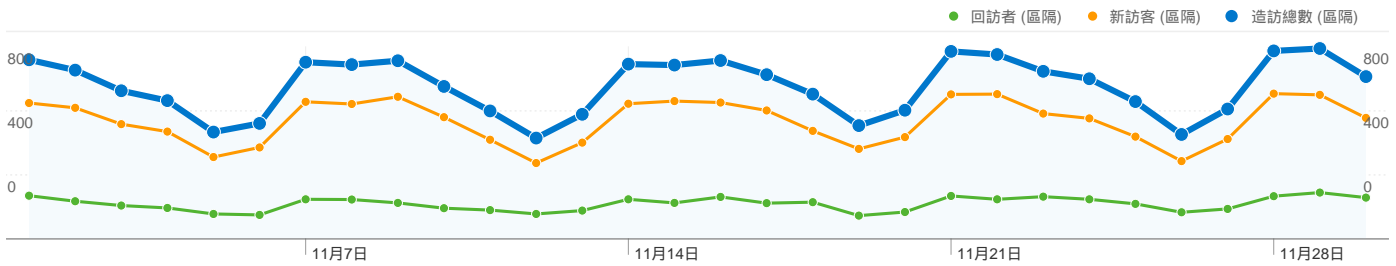

## 造訪總數3.09% 直接流量

新訪客2.74%

回訪者4.26%

## 造訪總數7.54% 推薦連結網站

新訪客6.71%

回訪者10.32%