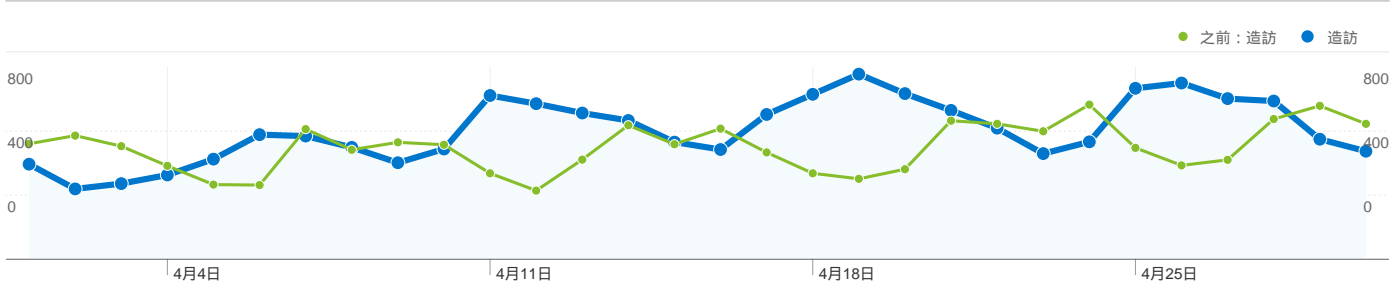

# 2011/4/1 - 2011/4/30

造訪總數**9.58%** 直接流量

新訪客**9.68%**

回訪者**9.21%**

造訪總數**5.08%** 推薦連結網站

新訪客**4.58%**

回訪者**6.95%**

造訪總數**85.34%** 搜尋引擎

新訪客**85.74%**

回訪者**83.84%**

■ 搜尋引擎  
13,793.00 (85.34%)

■ 直接流量  
1,549.00 (9.58%)

■ 推薦連結網站  
821.00 (5.08%)

來源	造訪	% 造訪	關鍵字	造訪	% 造訪
google (organic)			site:tku.edu.tw "the feasibility of heating on tumor periphery"		
造訪總數	12,421	76.85%	造訪總數	33	0.24%
新訪客	9,735	60.23%	新訪客	0	0.00%
回訪者	2,686	16.62%	回訪者	33	0.24%
(direct) ((none))			中共派系		
造訪總數	1,549	9.58%	造訪總數	29	0.21%
新訪客	1,235	7.64%	新訪客	28	0.20%
回訪者	314	1.94%	回訪者	1	0.01%
yahoo (organic)			同分異構物 ms		
造訪總數	1,190	7.36%	造訪總數	29	0.21%
新訪客	1,032	6.38%	新訪客	1	0.01%
回訪者	158	0.98%	回訪者	28	0.20%
lib.tku.edu.tw (referral)			雲端		
造訪總數	254	1.57%	造訪總數	26	0.19%
新訪客	143	0.88%	新訪客	25	0.18%
回訪者	111	0.69%	回訪者	1	0.01%
baidu (organic)			數位學習		
造訪總數	159	0.98%	造訪總數	22	0.16%
新訪客	146	0.90%	新訪客	20	0.15%
回訪者	13	0.08%	回訪者	2	0.01%

# 2011/4/1 - 2011/4/30

比較範圍：2011/3/1 - 2011/3/31

## 9.58% 直接流量

之前：9.02% (6.27%)