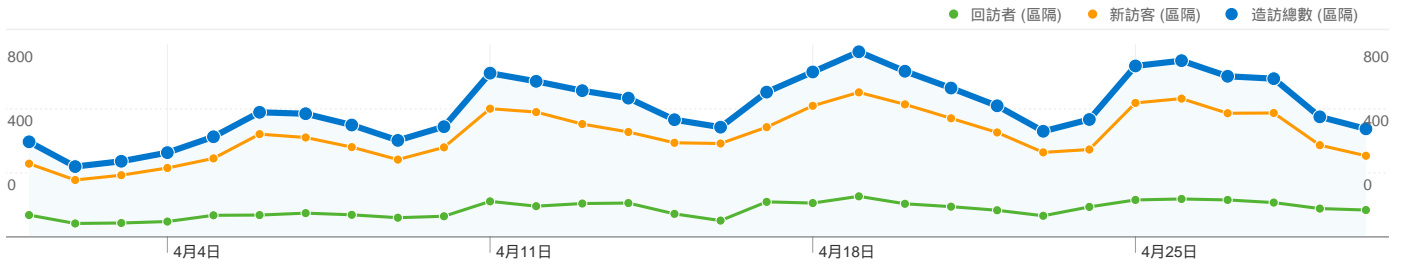

# 2011/4/1 - 2011/4/30

造訪總數**9.58%** 直接流量

新訪客**9.68%**

回訪者**9.21%**

造訪總數**5.08%** 推薦連結網站

新訪客**4.58%**

回訪者**6.95%**

造訪總數**85.34%** 搜尋引擎

新訪客**85.74%**

回訪者**83.84%**

■ 搜尋引擎  
13,793.00 (85.34%)

■ 直接流量  
1,549.00 (9.58%)

■ 推薦連結網站  
821.00 (5.08%)

來源	造訪	% 造訪	關鍵字	造訪	% 造訪
google (organic)			site:tku.edu.tw "the feasibility of heating on tumor periphery"		
造訪總數	12,421	76.85%	造訪總數	33	0.24%
新訪客	9,735	60.23%	新訪客	0	0.00%
回訪者	2,686	16.62%	回訪者	33	0.24%
(direct) ((none))			中共派系		
造訪總數	1,549	9.58%	造訪總數	29	0.21%
新訪客	1,235	7.64%	新訪客	28	0.20%
回訪者	314	1.94%	回訪者	1	0.01%
yahoo (organic)			同分異構物 ms		
造訪總數	1,190	7.36%	造訪總數	29	0.21%
新訪客	1,032	6.38%	新訪客	1	0.01%
回訪者	158	0.98%	回訪者	28	0.20%
lib.tku.edu.tw (referral)			雲端		
造訪總數	254	1.57%	造訪總數	26	0.19%
新訪客	143	0.88%	新訪客	25	0.18%
回訪者	111	0.69%	回訪者	1	0.01%
baidu (organic)			數位學習		
造訪總數	159	0.98%	造訪總數	22	0.16%
新訪客	146	0.90%	新訪客	20	0.15%
回訪者	13	0.08%	回訪者	2	0.01%

## 9.58% 直接流量

之前：9.02% (6.27%)