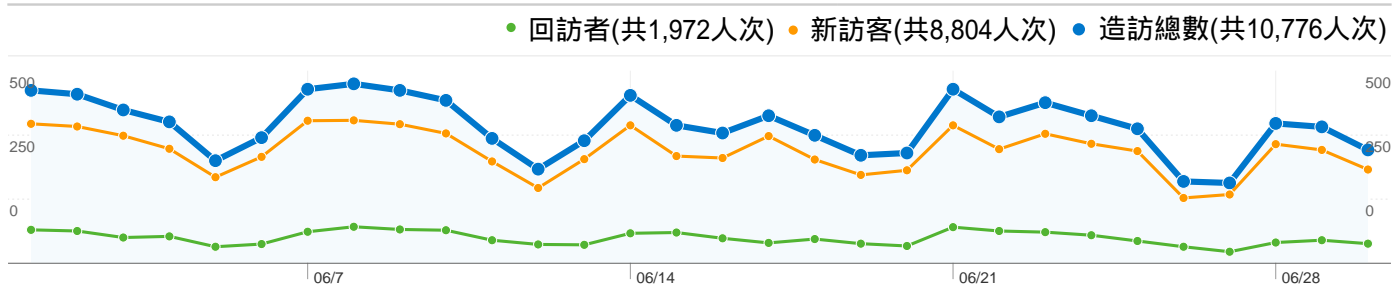

## 2010/6/1 - 2010/6/30

造訪總數7.13% 直接流量

新訪客6.80%

回訪者8.57%

造訪總數6.34% 推薦連結網站

新訪客5.49%

回訪者10.14%

造訪總數86.53% 搜尋引擎

新訪客87.71%

回訪者81.29%

■ 搜尋引擎  
9,325.00 (86.53%)

■ 直接流量  
768.00 (7.13%)

■ 推薦連結網站  
683.00 (6.34%)

來源	造訪次數	造訪次數百分比
google (organic)		
造訪總數	8,345	77.44%
新訪客	6,850	63.57%
回訪者	1,495	13.87%
yahoo (organic)		
造訪總數	814	7.55%
新訪客	717	6.65%
回訪者	97	0.90%
(direct) ((none))		
造訪總數	768	7.13%
新訪客	599	5.56%
回訪者	169	1.57%
lib.tku.edu.tw (referral)		
造訪總數	272	2.52%
新訪客	161	1.49%
回訪者	111	1.03%
ipac.lib.tku.edu.tw (referral)		
造訪總數	181	1.68%
新訪客	154	1.43%
回訪者	27	0.25%

關鍵字	造訪次數	造訪次數百分比
視窗分析		
造訪總數	27	0.29%
新訪客	1	0.01%
回訪者	26	0.28%
wimax harq		
造訪總數	18	0.19%
新訪客	0	0.00%
回訪者	18	0.19%
nested loop 中文		
造訪總數	17	0.18%
新訪客	1	0.01%
回訪者	16	0.17%
數位學習		
造訪總數	17	0.18%
新訪客	9	0.10%
回訪者	8	0.09%
志工 滿意度		
造訪總數	14	0.15%
新訪客	1	0.01%
回訪者	13	0.14%

# 2010/6/1 - 2010/6/30

(相較於：2010/5/1 - 2010/5/31)

● 5月造訪次數(共12,245人次) ● 6月造訪次數(共10,776人次)