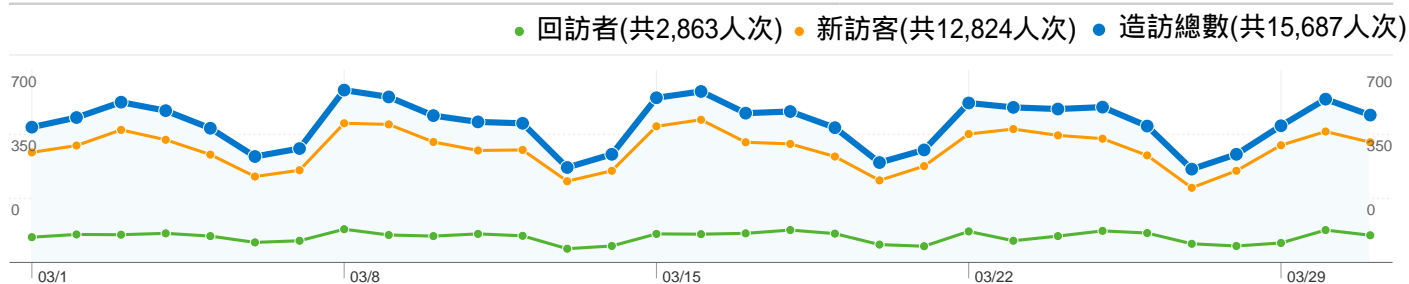

2010/3/1 - 2010/3/31

造訪總數6.13% 直接流量

新訪客6.33%

回訪者5.20%

造訪總數5.57% 推薦連結網站

新訪客4.89%

回訪者8.63%

造訪總數88.30% 搜尋引擎

新訪客88.78%

回訪者86.17%

■ 搜尋引擎
13,852.00 (88.30%)

■ 直接流量
961.00 (6.13%)

■ 推薦連結網站
874.00 (5.57%)

來源	造訪次數	造訪次數百分比
google (organic)		
造訪總數	12,582	80.21%
新訪客	10,267	65.45%
回訪者	2,315	14.76%
yahoo (organic)		
造訪總數	997	6.36%
新訪客	874	5.57%
回訪者	123	0.78%
(direct) ((none))		
造訪總數	961	6.13%
新訪客	812	5.18%
回訪者	149	0.95%
lib.tku.edu.tw (referral)		
造訪總數	321	2.05%
新訪客	192	1.22%
回訪者	129	0.82%
baidu (organic)		
造訪總數	209	1.33%
新訪客	189	1.20%
回訪者	20	0.13%

關鍵字	造訪次數	造訪次數百分比
隨園食單		
造訪總數	53	0.38%
新訪客	1	0.01%
回訪者	52	0.38%
數位學習		
造訪總數	34	0.25%
新訪客	28	0.20%
回訪者	6	0.04%
安息角 摩擦角		
造訪總數	16	0.12%
新訪客	1	0.01%
回訪者	15	0.11%
邱昭文		
造訪總數	16	0.12%
新訪客	0	0.00%
回訪者	16	0.12%
王英宏		
造訪總數	14	0.10%
新訪客	13	0.09%
回訪者	1	0.01%