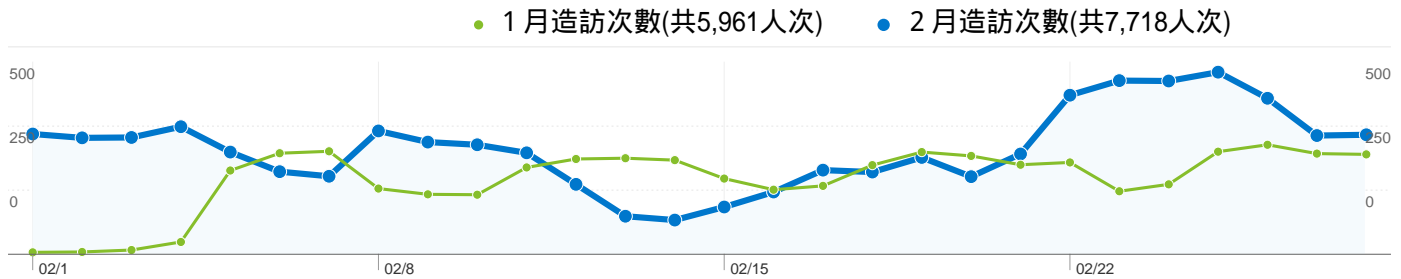

2010/2/1 - 2010/2/28

(相較於：2010/1/1 - 2010/1/31)

6.79% 直接流量

上一個(1月份) : 7.60% (-10.66%)

5.42% 推薦連結網站

上一個(1月份) : 8.10% (-33.16%)

87.79% 搜尋引擎

上一個(1月份) : 84.30% (4.15%)

- 搜尋引擎
  6,776.00 (87.79%)
- 直接流量
  524.00 (6.79%)
- 推薦連結網站
  418.00 (5.42%)

來源	造訪次數	佔造訪的百分比
google (organic)		
2010/2/1 - 2010/2/28	6,138	79.53%
2010/1/1 - 2010/1/31	4,489	75.31%
佔變更的百分比	36.73%	5.61%
(direct) ((none))		
2010/2/1 - 2010/2/28	524	6.79%
2010/1/1 - 2010/1/31	453	7.60%
佔變更的百分比	15.67%	-10.66%
yahoo (organic)		
2010/2/1 - 2010/2/28	522	6.76%
2010/1/1 - 2010/1/31	494	8.29%
佔變更的百分比	5.67%	-18.39%
lib.tku.edu.tw (referral)		
2010/2/1 - 2010/2/28	131	1.70%
2010/1/1 - 2010/1/31	233	3.91%
佔變更的百分比	-43.78%	-56.58%
baidu (organic)		
2010/2/1 - 2010/2/28	88	1.14%
2010/1/1 - 2010/1/31	26	0.44%
佔變更的百分比	238.46%	161.41%

關鍵字	造訪次數	佔造訪的百分比
彼得斯堡任務		
2010/2/1 - 2010/2/28	45	0.66%
2010/1/1 - 2010/1/31	1	0.02%
佔變更的百分比	4,400.00%	3,237.15%
監控p2p軟體		
2010/2/1 - 2010/2/28	31	0.46%
2010/1/1 - 2010/1/31	0	0.00%
佔變更的百分比	100.00%	100.00%
隨園食單		
2010/2/1 - 2010/2/28	30	0.44%
2010/1/1 - 2010/1/31	0	0.00%
佔變更的百分比	100.00%	100.00%
邱昭文		
2010/2/1 - 2010/2/28	28	0.41%
2010/1/1 - 2010/1/31	0	0.00%
佔變更的百分比	100.00%	100.00%
家族聚集性		
2010/2/1 - 2010/2/28	10	0.15%
2010/1/1 - 2010/1/31	0	0.00%
佔變更的百分比	100.00%	100.00%