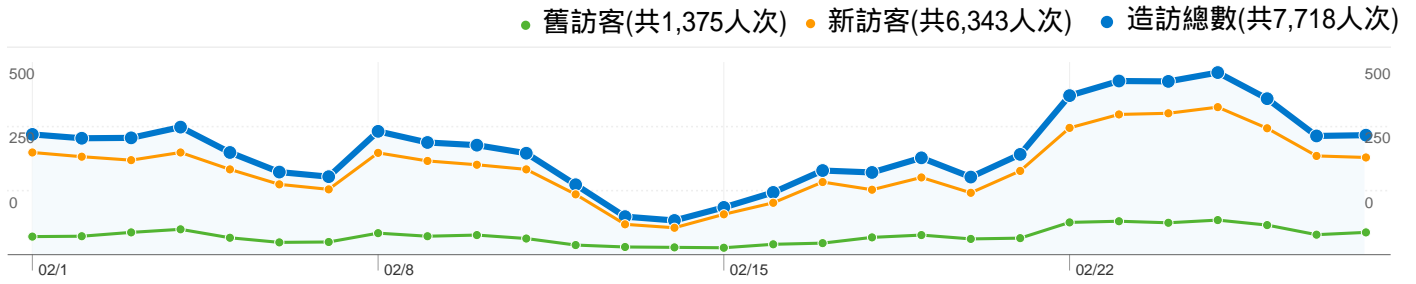

2010/2/1 - 2010/2/28

造訪總數6.79% 直接流量

新訪客7.03%

舊訪客5.67%

造訪總數5.42% 推薦連結網站

新訪客4.70%

舊訪客8.73%

造訪總數87.79% 搜尋引擎

新訪客88.27%

舊訪客85.60%

■ 搜尋引擎
6,776.00 (87.79%)

■ 直接流量
524.00 (6.79%)

■ 推薦連結網站
418.00 (5.42%)

來源	造訪次數	佔造訪的百分比
google (organic)		
造訪總數	6,138	79.53%
新訪客	5,023	65.08%
舊訪客	1,115	14.45%
(direct) ((none))		
造訪總數	524	6.79%
新訪客	446	5.78%
舊訪客	78	1.01%
yahoo (organic)		
造訪總數	522	6.76%
新訪客	465	6.02%
舊訪客	57	0.74%
lib.tku.edu.tw (referral)		
造訪總數	131	1.70%
新訪客	75	0.97%
舊訪客	56	0.73%
baidu (organic)		
造訪總數	88	1.14%
新訪客	84	1.09%
舊訪客	4	0.05%

關鍵字	造訪次數	佔造訪的百分比
彼得斯堡任務		
造訪總數	45	0.66%
新訪客	3	0.04%
舊訪客	42	0.62%
監控p2p軟體		
造訪總數	31	0.46%
新訪客	1	0.01%
舊訪客	30	0.44%
隨園食單		
造訪總數	30	0.44%
新訪客	1	0.01%
舊訪客	29	0.43%
邱昭文		
造訪總數	28	0.41%
新訪客	1	0.01%
舊訪客	27	0.40%
家族聚集性		
造訪總數	10	0.15%
新訪客	1	0.01%
舊訪客	9	0.13%